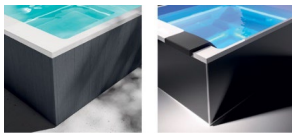

PANOU EXTERIOR: NEGRE (HPL), LEMN (ABS), ALBE