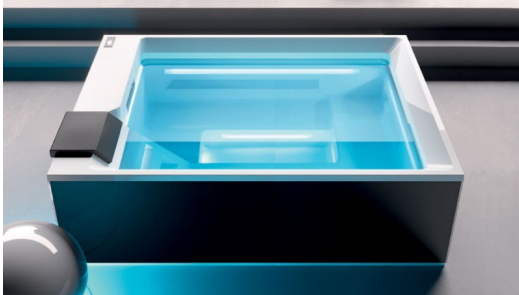

OFERTA jacuzzi, brand Treesse
SHADOW, Ghost Plus, 200 x 160 x 82 cm, 2 - 3 locuri

CARACTERISTICI SHADOW, GHOST PLUS

Dimensiuni: 200 x 160 x 82 cm (L x l x H)
Numar locuri: 2-3

- Volum apa: 1000 l
- Greutate goala / plina: 220 kg / 1220 kg
- Jeturi hidromasaj: 14
- Jeturi hidromasaj plus: 12
- Divertor de aer
- Skimer incastat
- Cromoterapie perimetrala cu led
- Sistem pentru recircularea apei cu 2 cartuse filtrante
- Încălzitor cu reglarea temperaturii: 3 Kw
- Perna mare 1 bucata
- Electric: 22A (220V) sau 3x16A (380V)
- Tensiune: 50 Hz
- Pompa hidromasaj 2.5 Hp pe 1 x 2 viteze

Prețul este dat in Euro si se adauga TVA

Caracteristici SHADOW, 200 x 160 x 82 cm

JETURI INCASTRATE

Jeturile micro si sistemul de hidromasaj sunt pozitionate in interiorul zonei curbate, brevet al brandului Tresse, avand un design inovativ. Placerea hidromasajului se face simtita din toate pozitiile iar cromoterapia este distribuita de-alungul marginii jacuzzi-ului. Modelul detine sistemul Ghost System Plus avand jeturile amplasate pe doua nivele diferite!

SCARI

Scarile apartin dintr-o colectia de modele si pot avea diferite forme si dimensiuni.

Sunt proiectate cu un design simplu, elegant si ofera un avantaj practic cu optiuni versatile de acces in jacuzzi.

Sunt fabricate din fibra de sticla cu sipci din lemn pentru partea unde se calca efectiv

SISTEM SUNET BIG BANG, by BOSE, Ø55x55H

- Sistem sunet Bose
- Amplificator
- Bluetooth
- Cromoterapie in ton cu nuanțele jacuzzi-ului existenta atat la partea de baza sau la cea superioara. Sistemul poate fi amplasat in exterior