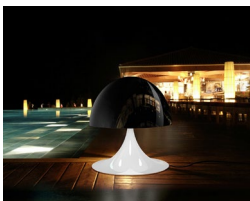

OFERTA jacuzzi, brand Treesse
SHADOW, Ghost Plus, 200 x 160 x 82 cm, 2 - 3 locuri

CARACTERISTICI SHADOW, GHOST PLUS

Dimensiuni: 200 x 160 x 82 cm (L x l x H)
Numar locuri: 2-3

- Volum apa: 1000 l
- Greutate goala / plina: 220 kg / 1220 kg
- Jeturi hidromasaj: 14
- Jeturi hidromasaj plus: 12
- Divertor de aer
- Skimer incastat
- Cromoterapie perimetrala cu led
- Sistem pentru recircularea apei cu 2 cartuse filtrante
- Încălzitor cu reglarea temperaturii: 3 Kw
- Perna mare 1 bucata
- Electric: 22A (220V) sau 3x16A (380V)
- Tensiune: 50 Hz
- Pompa hidromasaj 2.5 Hp pe 1 x 2 viteze

Prețul este dat in Euro si se adauga TVA

Caracteristici SHADOW, 200 x 160 x 82 cm

JETURI INCASTRATE

Jeturile micro si sistemul de hidromasaj sunt pozitionate in interiorul zonei curbate, brevet al brandului Tresse, avand un design inovativ. Placerea hidromasajului se face simtita din toate pozitiile iar cromoterapia este distribuita de-alungul marginii jacuzzi-ului. Modelul detine sistemul Ghost System Plus avand jeturile amplasate pe doua nivele diferite!

SCARI

Scarile apartin dintr-o colectia de modele si pot avea diferite forme si dimensiuni.

Sunt proiectate cu un design simplu, elegant si ofera un avantaj practic cu optiuni versatile de acces in jacuzzi.

Sunt fabricate din fibra de sticla cu sipci din lemn pentru partea unde se calca efectiv

SISTEM SUNET BIG BANG, by BOSE, Ø55x55H

- Sistem sunet Bose
- Amplificator
- Bluetooth
- Cromoterapie in ton cu nuanțele jacuzzi-ului existenta atat la partea de baza sau la cea superioara. Sistemul poate fi amplasat in exterior