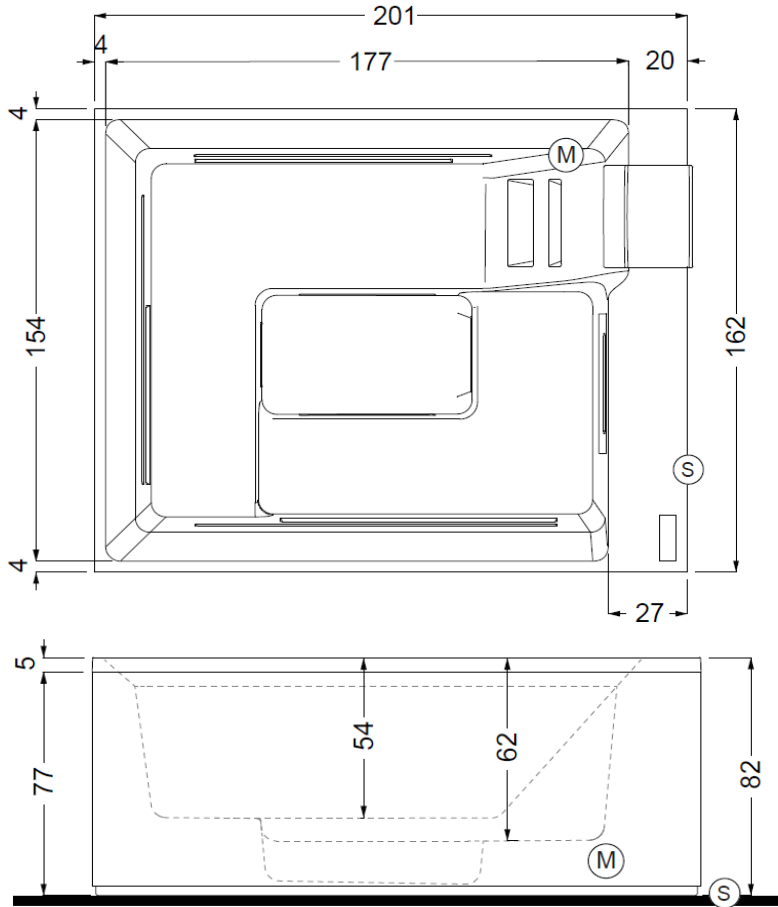

OFERTA jacuzzi, brand Treesse
SHADOW, Ghost Plus, 200 x 160 x 82 cm, 2 - 3 locuri

CARACTERISTICI SHADOW, GHOST PLUS

Dimensiuni: 200 x 160 x 82 cm (L x l x H)
Numar locuri: 2-3

- Volum apa: 1000 l
- Greutate goala / plina: 220 kg / 1220 kg
- Jeturi hidromasaj: 14
- Jeturi hidromasaj plus: 12
- Divertor de aer
- Skimer incastat
- Cromoterapie perimetrala cu led
- Sistem pentru recircularea apei cu 2 cartuse filtrante
- Încălzitor cu reglarea temperaturii: 3 Kw
- Perna mare 1 bucata
- Electric: 22A (220V) sau 3x16A (380V)
- Tensiune: 50 Hz
- Pompa hidromasaj 2.5 Hp pe 1 x 2 viteze

Prețul este dat in Euro si se adauga TVA

Caracteristici SHADOW, 200 x 160 x 82 cm

JETURI INCASTRATE

Jeturile micro si sistemul de hidromasaj sunt pozitionate in interiorul zonei curbate, brevet al brandului Tresse, avand un design inovativ. Placerea hidromasajului se face simtita din toate pozitiile iar cromoterapia este distribuita de-alungul marginii jacuzzi-ului. Modelul detine sistemul Ghost System Plus avand jeturile amplasate pe doua nivele diferite!

SCARI

Scarile apartin dintr-o colectia de modele si pot avea diferite forme si dimensiuni.

Sunt proiectate cu un design simplu, elegant si ofera un avantaj practic cu optiuni versatile de acces in jacuzzi.

SHADOW, Tresse, Ghost Plus, dimensiuni 200 x 160 x 82 cm - fisa tehnica

M Pompe pe doua viteze
S valva pentru golire

POSSIBILITATI MONTARE: SUPRATERAN SAU INCASTRAT

SHADOW, Tresse, Ghost Plus, dimensiuni 200 x 160 x 82 cm - fisa tehnica