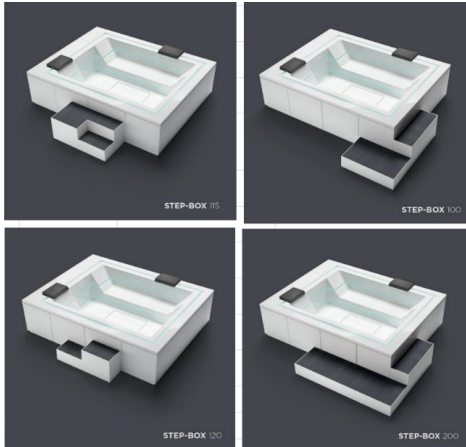

OFERTA jacuzzi, brand Treesse
SHADOW, Ghost Plus, 200 x 160 x 82 cm, 2 - 3 locuri

CARACTERISTICI SHADOW, GHOST PLUS

Dimensiuni: 200 x 160 x 82 cm (L x l x H)
Numar locuri: 2-3

- Volum apa: 1000 l
- Greutate goala / plina: 220 kg / 1220 kg
- Jeturi hidromasaj: 14
- Jeturi hidromasaj plus: 12
- Divertor de aer
- Skimer incastat
- Cromoterapie perimetrala cu led
- Sistem pentru recircularea apei cu 2 cartuse filtrante
- Încălzitor cu reglarea temperaturii: 3 Kw
- Perna mare 1 bucata
- Electric: 22A (220V) sau 3x16A (380V)
- Tensiune: 50 Hz
- Pompa hidromasaj 2.5 Hp pe 1 x 2 viteze

Prețul este dat in Euro si se adauga TVA

Caracteristici SHADOW, 200 x 160 x 82 cm

JETURI INCASTRATE

Jeturile micro si sistemul de hidromasaj sunt pozitionate in interiorul zonei curbate, brevet al brandului Tresse, avand un design inovativ. Placerea hidromasajului se face simtita din toate pozitiile iar cromoterapia este distribuita de-alungul marginii jacuzzi-ului. Modelul detine sistemul Ghost System Plus avand jeturile amplasate pe doua nivele diferite!

SCARI

Scarile apartin dintr-o colectia de modele si pot avea diferite forme si dimensiuni.

Sunt proiectate cu un design simplu, elegant si ofera un avantaj practic cu optiuni versatile de acces in jacuzzi.

SHADOW, Tresse, Ghost Plus, dimensiuni 200 x 160 x 82 cm - fisa tehnica

M Pompe pe doua viteze
S valva pentru golire

POSSIBILITATI MONTARE: SUPRATERAN SAU INCASTRAT

SHADOW, Tresse, Ghost Plus, dimensiuni 200 x 160 x 82 cm - fisa tehnica