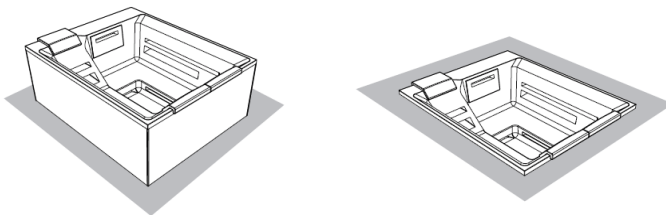

Prețul este dat in Euro si se adauga TVA

Caracteristici SHADOW, 200 x 160 x 82 cm

JETURI INCASTRATE

Jeturile micro si sistemul de hidromasaj sunt pozitionate in interiorul zonei curbate, brevet al brandului Tresse, avand un design inovativ. Placerea hidromasajului se face simtita din toate pozitiile iar cromoterapia este distribuita de-alungul marginii jacuzzi-ului. Modelul detine sistemul Ghost System Plus avand jeturile amplasate pe doua nivele diferite!

SCARI

Scarile apartin dintr-o colectia de modele si pot avea diferite forme si dimensiuni.

Sunt proiectate cu un design simplu, elegant si ofera un avantaj practic cu optiuni versatile de acces in jacuzzi.

Sunt fabricate din fibra de sticla cu sipci din lemn pentru partea unde se calca efectiv

SISTEM SUNET BIG BANG, by BOSE, Ø55x55H

- Sistem sunet Bose
- Amplificator
- Bluetooth
- Cromoterapie in ton cu nuanțele jacuzzi-ului existenta atat la partea de baza sau la cea superioara. Sistemul poate fi amplasat in exterior

SHADOW, Tresse, Ghost Plus, dimensiuni 200 x 160 x 82 cm - fisa tehnica

M Pompe pe doua viteze
S valva pentru golire

POSSIBILITATI MONTARE: SUPRATERAN SAU INCASTRAT

SHADOW, Tresse, Ghost Plus, dimensiuni 200 x 160 x 82 cm - fisa tehnica