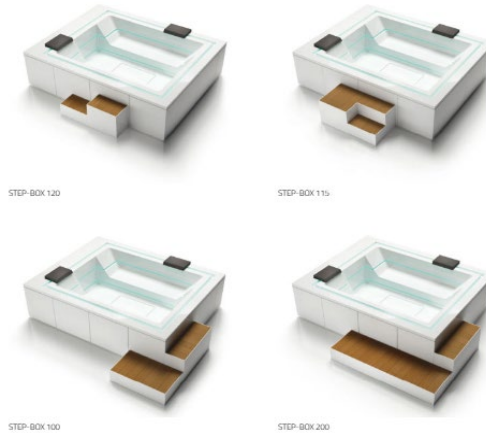

OFERTA jacuzzi, brand Treesse
SHADOW, Ghost Plus, 200 x 160 x 82 cm, 2 - 3 locuri

CARACTERISTICI SHADOW, GHOST PLUS

Dimensiuni: 200 x 160 x 82 cm (L x l x H)
Numar locuri: 2-3

- Volum apa: 1000 l
- Greutate goala / plina: 220 kg / 1220 kg
- Jeturi hidromasaj: 14
- Jeturi hidromasaj plus: 12
- Divertor de aer
- Skimer incastat
- Cromoterapie perimetrala cu led
- Sistem pentru recircularea apei cu 2 cartuse filtrante
- Încălzitor cu reglarea temperaturii: 3 Kw
- Perna mare 1 bucata
- Electric: 22A (220V) sau 3x16A (380V)
- Tensiune: 50 Hz
- Pompa hidromasaj 2.5 Hp pe 1 x 2 viteze

Prețul este dat in Euro si se adauga TVA

Caracteristici SHADOW, 200 x 160 x 82 cm

JETURI INCASTRATE

Jeturile micro si sistemul de hidromasaj sunt pozitionate in interiorul zonei curbate, brevet al brandului Tresse, avand un design inovativ. Placerea hidromasajului se face simtita din toate pozitiile iar cromoterapia este distribuita de-alungul marginii jacuzzi-ului. Modelul detine sistemul Ghost System Plus avand jeturile amplasate pe doua nivele diferite!

SCARI

Scarile apartin dintr-o colectia de modele si pot avea diferite forme si dimensiuni.

Sunt proiectate cu un design simplu, elegant si ofera un avantaj practic cu optiuni versatile de acces in jacuzzi.

SHADOW, Tresse, Ghost Plus, dimensiuni 200 x 160 x 82 cm - fisa tehnica

M Pompe pe doua viteze
S valva pentru golire

POSSIBILITATI MONTARE: SUPRATERAN SAU INCASTRAT

SHADOW, Tresse, Ghost Plus, dimensiuni 200 x 160 x 82 cm - fisa tehnica