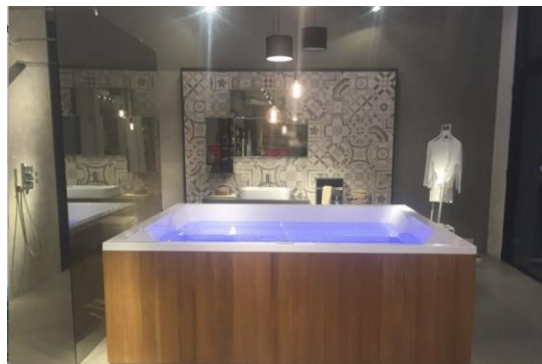

HIDROSTYLE

jacuzzi - sauna - spa

OFERTA jacuzzi, brand Tresse

REST SPA, Ghost System, 240 x 195 x 85 cm, 4-6 locuri

CARACTERISTICI REST SPA:

Dimensiuni: 240 x 195 x 85 cm (L x l x H)

Numar de locuri: 4-6

- Volum apa: 2000 l
- Greutate goala / plina: 200 kg / 2200 kg
- Jeturi Whirpool: 24
- Sistem jeturi perimetrare - Ghost System
- Scurgere automata asistata electronic
- Umplere automata mascata
- Senzor de nivel
- Filtrare cu filtru cu nisip
- Incalzitor cu reglarea temperaturii: 3kw
- Electric: 220V, 22A sau 380V, 3x16A, 50Hz
- Pompa hidromasaj 3 Hp (2.2 kw)
- Pompa recirculare: 0.16 Hp (115w)

Prețul este dat in Euro si se adauga TVA

HIDROSTYLE

jacuzzi - sauna - spa

CARACTERISITICI SI OPTIUNI ALE MODELULUI:

JETURI INCASTRATE

Jeturile micro si sistemul de hidromasaj sunt pozitionate in interiorul zonei curbate, brevet al brandului Tresse, avand un design inovativ. Placerea hidromasajului se face simtita din toate pozitiile iar cromoterapia este