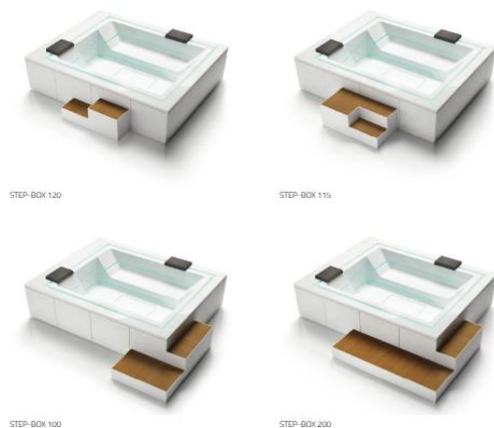

HIDROSTYLE

jacuzzi - sauna - spa

OFERTA jacuzzi, brand Tresse

REST SPA, Ghost System, 240 x 195 x 85 cm, 4-6 locuri

CARACTERISTICI REST SPA:

Dimensiuni: 240 x 195 x 85 cm (L x l x H)

Numar de locuri: 4-6

- Volum apa: 2000 l
- Greutate goala / plina: 200 kg / 2200 kg
- Jeturi Whirpool: 24
- Sistem jeturi perimetrare - Ghost System
- Scurgere automata asistata electronic
- Umplere automata mascata
- Senzor de nivel
- Filtrare cu filtru cu nisip
- Incalzitor cu reglarea temperaturii: 3kw
- Electric: 220V, 22A sau 380V, 3x16A, 50Hz
- Pompa hidromasaj 3 Hp (2.2 kw)
- Pompa recirculare: 0.16 Hp (115w)

Prețul este dat in Euro si se adauga TVA

HIDROSTYLE

jacuzzi - sauna - spa

CARACTERISITICI SI OPTIUNI ALE MODELULUI:

JETURI INCASTRATE

Jeturile micro si sistemul de hidromasaj sunt pozitionate in interiorul zonei curbate, brevet al brandului Tresse, avand un design inovativ. Placerea hidromasajului se face simtita din toate pozitiile iar cromoterapia este

PANOU EXTERIOR: VTR (FIBRA STICLA) SAU LEMN (ABS)

SCARI

Scarile apartin dintr-o colectia de modele si pot avea diferite forme si dimensiuni.

Sunt proiectate cu un design simplu, elegant si ofera un avantaj practic cu optiuni versatile de acces in jacuzzi. Sunt fabricate din fibra de sticla cu sipci din lemn pentru partea unde se calca efectiv