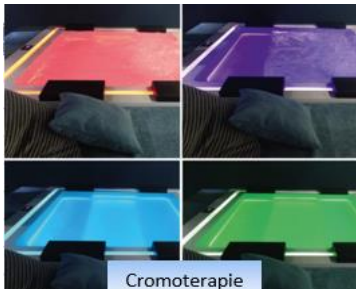

Prețul este dat in Euro si se adauga TVA

HIDROSTYLE

jacuzzi - sauna - spa

CARACTERISITICI SI OPTIUNI ALE MODELULUI:

JETURI INCASTRATE

Jeturile micro si sistemul de hidromasaj sunt pozitionate in interiorul zonei curbate, brevet al brandului Tresse, avand un design inovativ. Placerea hidromasajului se face simtita din toate pozitiile iar cromoterapia este

HIDROMASAJ AER-APA

Bulele de aer sunt un beneficiu al hidromasajului cu un efect relaxant

CROMOTERAPIE:

O paleta de 10 culori contribuie la starea ta de relaxare: white, red, orange, light green, dark green, light blue, blue, light purple, purple, fuchsia