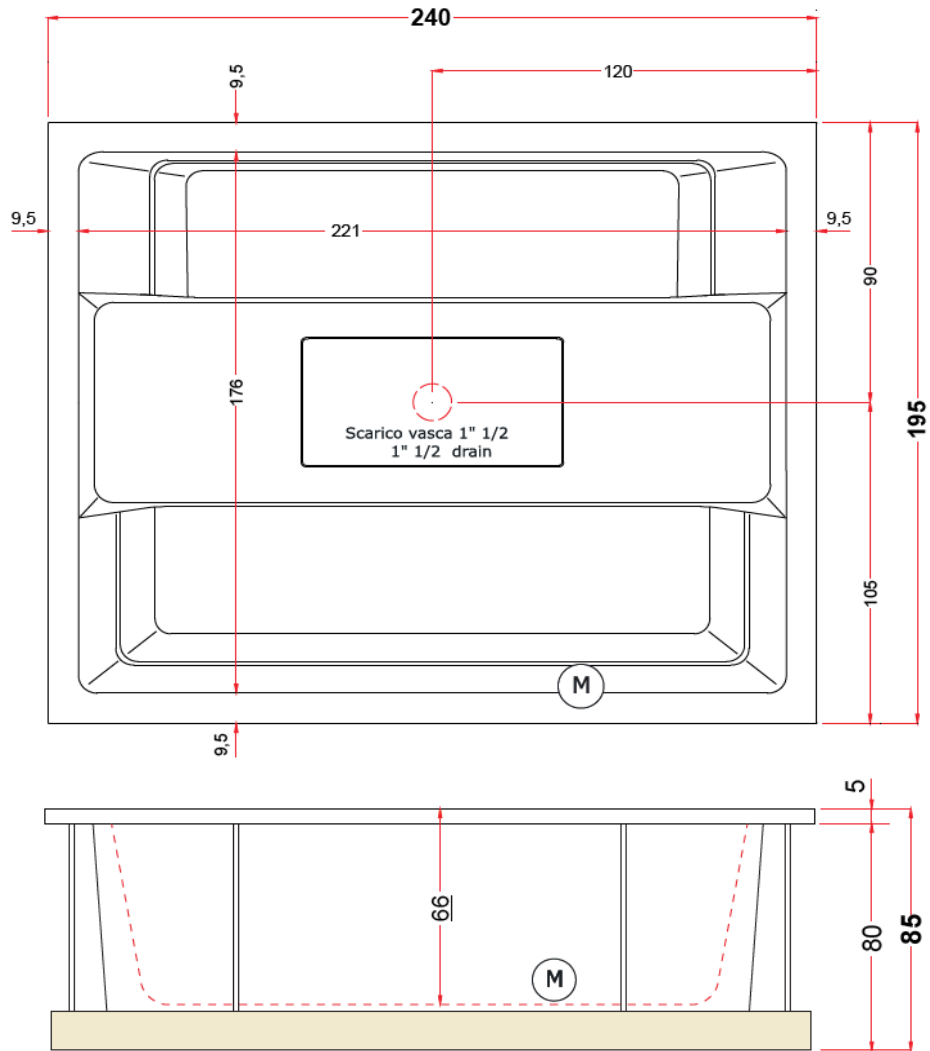

PANOU EXTERIOR: VTR (FIBRA STICLA) SAU LEMN (ABS)

SCARI

Scarile apartin dintr-o colectia de modele si pot avea diferite forme si dimensiuni.

Sunt proiectate cu un design simplu, elegant si ofera un avantaj practic cu optiuni versatile de acces in jacuzzi. Sunt fabricate din fibra de sticla cu sipci din lemn pentru partea unde se calca efectiv

HIDROSTYLE

jacuzzi - sauna - spa

REST SPA, Ghost System, 240 x 195 x 85 cm - schita tehnica

CUVA MODELULUI

M - pompa de hidromasaj, motorul
1" 1/2 golire