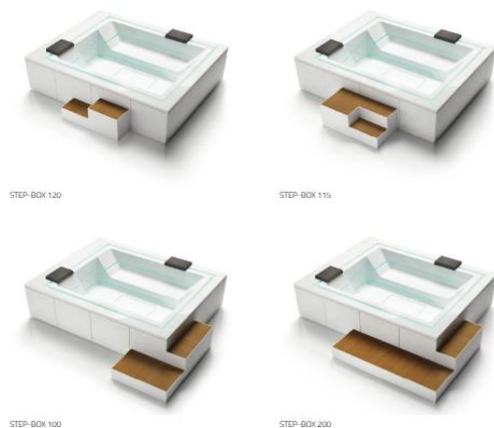

SCARI

Scarile apartin dintr-o colectia de modele si pot avea diferite forme si dimensiuni.

Sunt proiectate cu un design simplu, elegant si ofera un avantaj practic cu optiuni versatile de acces in jacuzzi. Sunt fabricate din fibra de sticla cu sipci din lemn pentru partea unde se calca efectiv

PANOU CONTROL

- Hidromasaj 1
- Hidromasaj 2
- Jeturi Airpool
- Cromoterapie
- Ajustarea temperaturii