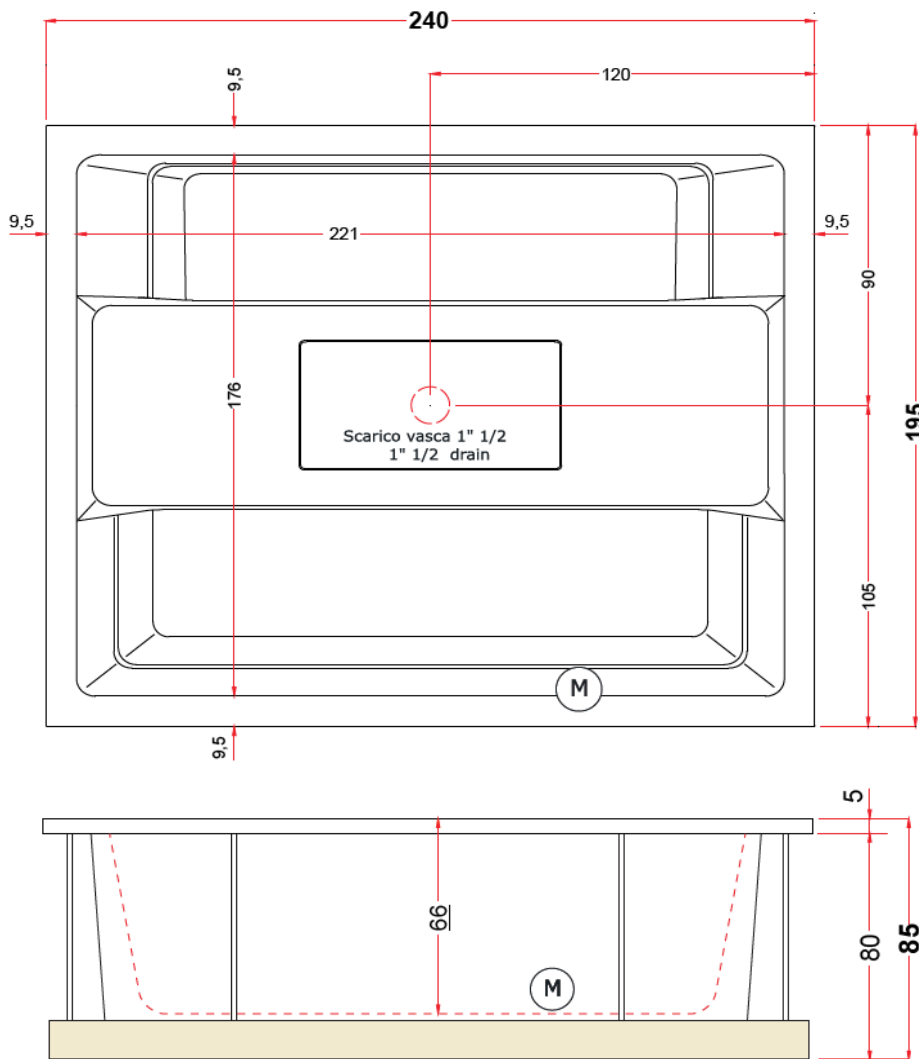

### REST SPA, Ghost System, 240 x 195 x 85 cm, 4-6 locuri

#### CARACTERISTICI REST SPA:

**Dimensiuni: 240 x 195 x 85 cm (L x l x H)**  
**Numar de locuri: 4-6**

- Volum apa: 2000 l
- Greutate goala / plina: 200 kg / 2200 kg
- Jeturi Whirpool: 24
- Sistem jeturi perimetrare - Ghost System
- Scurgere automata asistată electronic
- Umplere automată mascată
- Senzor de nivel
- Filtrare cu filtru cu nisip
- Încălzitor cu reglarea temperaturii: 3kw
- Electric: 220V, 22A sau 380V, 3x16A, 50Hz
- Pompa hidromasaj 3 Hp (2.2 kw)
- Pompa recirculare: 0.16 Hp (115w)

### SISTEM SUNET BIG BANG, by BOSE, Ø55x55H

- Sistem sunet Bose
- Amplificator
- Bluetooth
- Cromoterapie in ton cu nuantele jacuzzi-ului existenta atat la partea de baza cat si la cea superioara. Sistemul poate fi amplasat in exterior

**HIDROSTYLE**

jacuzzi - sauna - spa

**REST SPA, Ghost System, 240 x 195 x 85 cm - schita tehnica**

**CUVA MODELULUI**

M - pompa de hidromasaj, motorul  
1" 1/2 golire