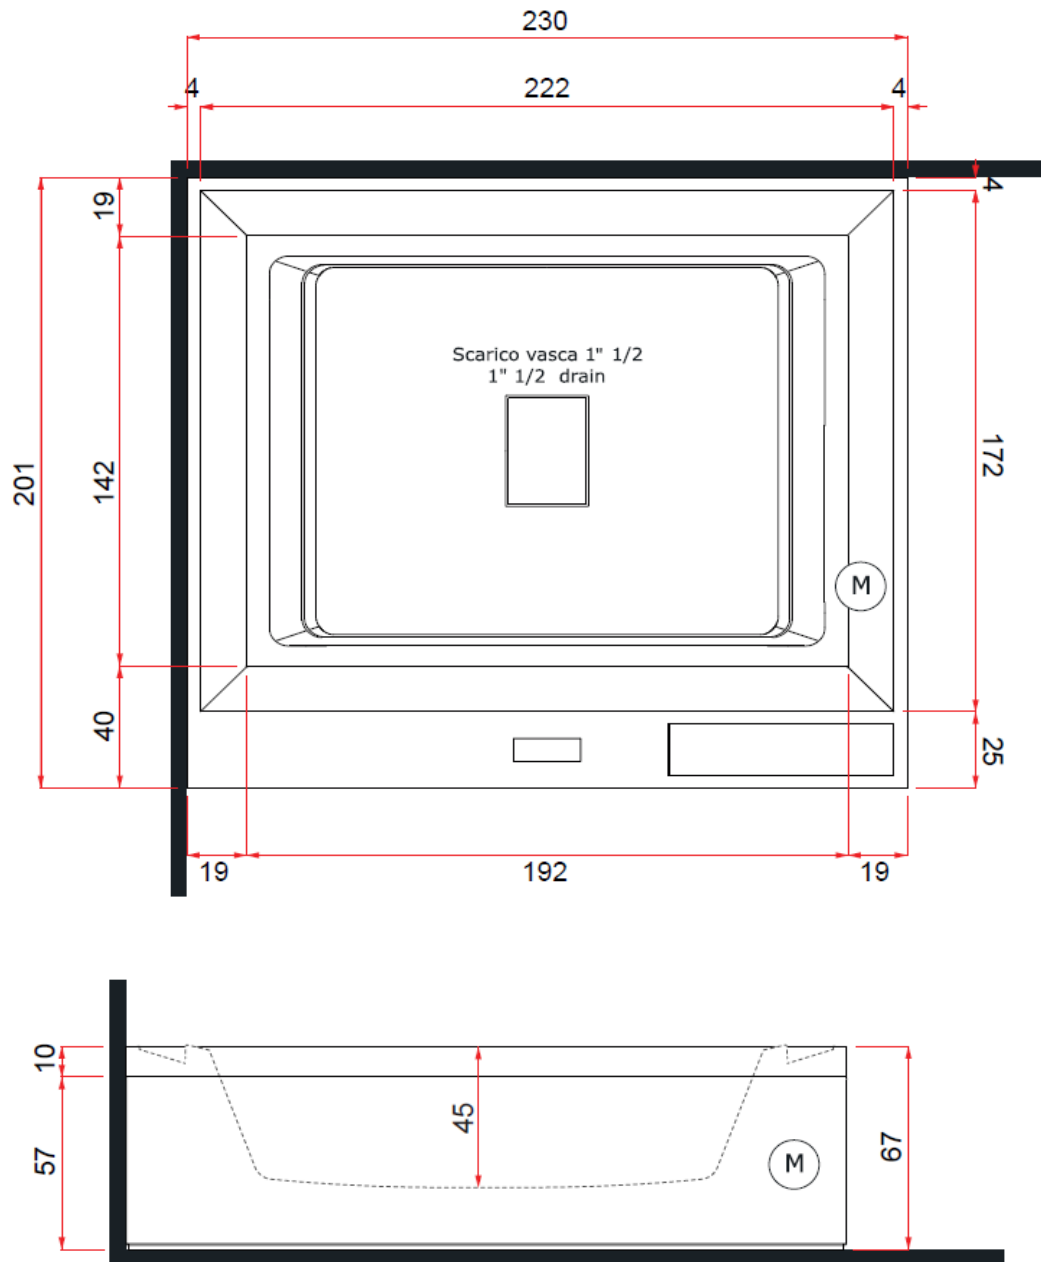

STEP:

<https://en.gruppotres.it/minipool/ghost/step-box.html>

HIDROSTYLE

jacuzzi - sauna - spa

FUSION ACTIVE 230, TREESSE, Ghost System, 230 x 200 x 67 cm - schita tehnica

M - Pompa de jeturi

Drain = golire

HIDROSTYLE

jacuzzi - sauna - spa

FUSION ACTIVE 230, TREESSE, Ghost System, 230 x 200 x 67 cm

POSIBILITATI MONTARE: SUPRATERAN SAU INCASTRAT

A centrostanza
standalone

B centrostanza ad incasso
built-in standalone