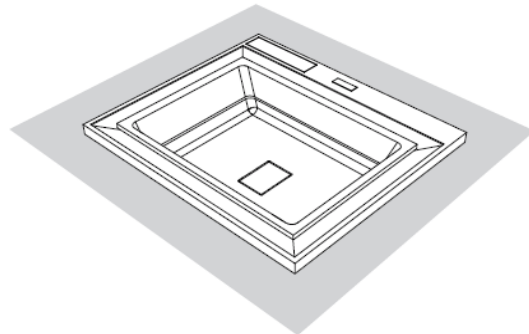

STEP:

<https://en.gruppotres.it/minipool/ghost/step-box.html>

HIDROSTYLE

jacuzzi - sauna - spa

FUSION ACTIVE 230, TREESSE, Ghost System, 230 x 200 x 67 cm - schita tehnica

M - Pompa de jeturi

Drain = golire

HIDROSTYLE

jacuzzi - sauna - spa

FUSION ACTIVE 230, TREESSE, Ghost System, 230 x 200 x 67 cm

POSIBILITATI MONTARE: SUPRATERAN SAU INCASTRAT

A centrostanza
standalone

B centrostanza ad incasso
built-in standalone