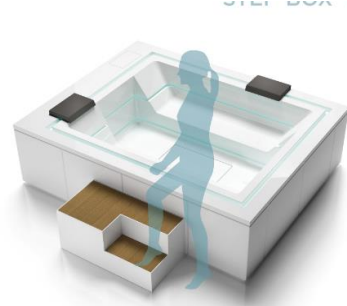

SISTEM JETURI PERIMETRAL

Placerea hidromasajului se face simțita din toate pozițiile iar cromoterapia este distribuită de-a lungul marginii jacuzzi-ului.

SCURGERE INVIZIBILĂ și GOLIRE AUTOMATĂ

Inovația cazii merge mai departe și în zona tehnică, valva de scurgere fiind și ea încadrată într-o zonă ce nu este vizibilă.

SISTEM SUNET BIG BANG, by BOSE, Ø55x55H

- Sistem sunet by Bose
- Amplificator
- Bluetooth
- Cromoterapie în ton cu nuanțele jacuzzi-ului existentă atât la partea de bază cât și la cea superioară. Sistemul poate fi amplasat în exterior

STEP:

<https://en.gruppotres.it/minipool/ghost/step-box.html>

HIDROSTYLE

jacuzzi - sauna - spa

FUSION ACTIVE 230, TREESSE, Ghost System, 230 x 200 x 67 cm - schita tehnica

M - Pompa de jeturi

Drain = golire