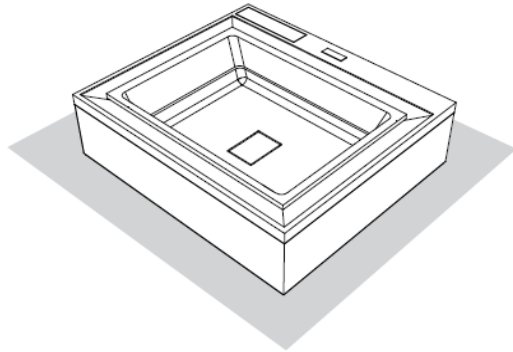

STEP:

<https://en.gruppotres.it/minipool/ghost/step-box.html>

HIDROSTYLE

jacuzzi - sauna - spa

FUSION ACTIVE 230, TREESSE, Ghost System, 230 x 200 x 67 cm - schita tehnica

M - Pompa de jeturi

Drain = golire

HIDROSTYLE

jacuzzi - sauna - spa

FUSION ACTIVE 230, TREESSE, Ghost System, 230 x 200 x 67 cm

POSIBILITATI MONTARE: SUPRATERAN SAU INCASTRAT

A centrostanza
standalone

B centrostanza ad incasso
built-in standalone