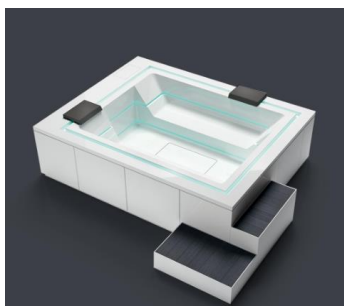

HIDROSTYLE

jacuzzi - sauna - spa

OFERTA jacuzzi, brand Treesse

FUSION ACTIVE 230, Ghost System, 230 x 200 x 67 cm, 2 locuri

CARACTERISTICI FUSION ACTIVE 230

Dimensiuni: 230 x 200 x 67 cm (LxlxH)

Locuri: 2

- Volum apa: 1000 l
- Greutate goala / plina: 250 kg / 1250 kg
- Jeturi Whirpool, Ghost System: 18
- Scurgere asistată electronic
- Umplere automată mascată
- Sistem dezinfectare ozon
- Cartus filtrant
- Încălzitor cu reglarea temperaturii: 3 Kw
- Senzor de nivel
- Sistem piscina infinity cu bazin tampon
- Electric: 220V, 22 A (380V la cerere)
- Pompa hidromasaj 1.8 Hp (1.35 kw)
- Pompa recirculare: 0.16 Hp (115w)

SISTEM JETURI PERIMETRAL

Placerea hidromasajului se face simțita din toate pozițiile iar cromoterapia este distribuită de-a lungul marginii jacuzzi-ului.

SCURGERE INVIZIBILĂ și GOLIRE AUTOMATĂ

Inovația cazii merge mai departe și în zona tehnică, valva de scurgere fiind și ea încadrată într-o zonă ce nu este vizibilă.

SISTEM SUNET BIG BANG, by BOSE, Ø55x55H

- Sistem sunet by Bose
- Amplificator
- Bluetooth
- Cromoterapie în ton cu nuanțele jacuzzi-ului existentă atât la partea de bază cât și la cea superioară. Sistemul poate fi amplasat în exterior

STEP:

<https://en.gruppotres.it/minipool/ghost/step-box.html>

HIDROSTYLE

jacuzzi - sauna - spa

FUSION ACTIVE 230, TREESSE, Ghost System, 230 x 200 x 67 cm - schita tehnica

M - Pompa de jeturi

Drain = golire