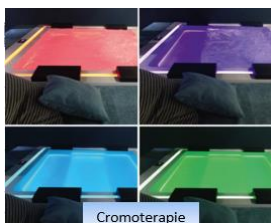

OPTIONALE INCLUSE:

- Panou VTR (fibra sticla)
- Cromoterapie perimetrală, 10 culori (white, red, orange, light green, dark green, light blue, blue, light purple, purple, fuchsia)

OPTIONALE NEINCLUSE:

- | | |
|---|---------|
| • Aspirator | 250 € |
| • Kit pentru mentenanta premium | 200 € |
| • Muzica Big Bang by BOSE, Ø 55 x 55H + Cromo | 2,900 € |
| • Step Box 115, 116 x 60 x 50, model drept | 1,700 € |
| • Filtru ce se inlocuieste | 50 € |
| • Prelată antracit | 1,400 € |

SISTEM JETURI PERIMETRAL

Placerea hidromasajului se face simțita din toate pozițiile iar cromoterapia este distribuită de-a lungul marginii jacuzzi-ului.

SCURGERE INVIZIBILĂ și GOLIRE AUTOMATĂ

Inovația cazii merge mai departe și în zona tehnică, valva de scurgere fiind și ea încadrată într-o zonă ce nu este vizibilă.