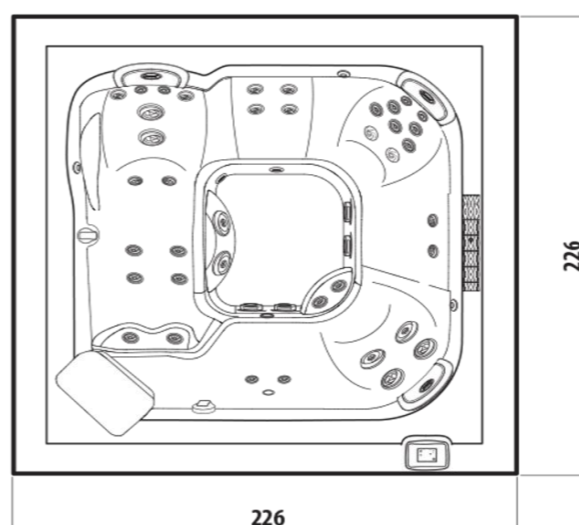

Dimensiuni

226 x 226 x 86 cm

Locuri	5-6
Șezlong	1
Greutate goală/plină	415 kg / 2100 kg
Volum	1249 litri
Lumină roșie și IR	2
Jeturi PowerPro®	39
Jeturi PowerPro® RX	6
Air Control scaun individual	3
Cascadă iluminată Infinity Edge	1
Tetiere	3
Sistem de filtrare în 5 etape	✓
Filtru ProClear®	✓
Sistem întreținere apă CLEARRAY® Active Oxygen UV-C	✓
Buton activare la comandă CLEARRAY®	✓
Pompă filtrare ProStream™	✓
Bază plutitoare din propilenă	✓
Eficiență energetică cu izolație multistratificată	✓
Panou cu deschidere facilă	✓
Iluminare interioară LED multicoloră dublă	✓
Iluminare colț exterior cu LED alb	✓
Sistem SmartTub®	✓
Panouri de control ProTouch™	✓
Sistem golire rapidă	✓
Prelată ProLast™	negru