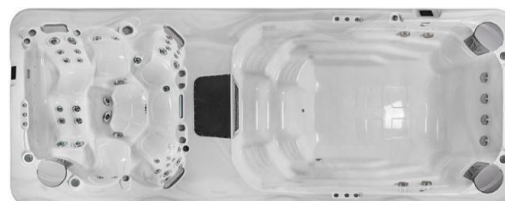

Seria SwimLine

Garanții cuva:

10
ani

SPECIFICAȚII TEHNICE

• Dimensiuni:	600 x 235 x 147 cm
• Locuri:	7 (1 șezlong jacuzzi + 5 șezut jacuzzi + 1 piscină înot)
• Număr total de jeturi:	40
• Jeturi de tip fântână în regim laminar:	3 + 6 iluminate
• Greutate netă:	1300 kg
• Volum apă:	6600 litri
• Cadru:	Oțel inoxidabil
• Panou lateral:	HorizontSide™ / Panouri laterale tip semi-îngropat
• Cuvă:	Armatură din fibră de sticlă
• Izolație:	Polyfoam 2 cm
• Necesarul optim de putere (jacuzzi):	1x35A 230V/50Hz
• Necesarul minim de putere (jacuzzi):	1x20A 230V/50Hz
• Necesarul optim de putere (piscină):	3x16A 400V/50Hz
• Necesarul minim de putere (piscină):	1x35A 230V/50Hz
• Cascadă:	1 iluminată
• Pompe jacuzzi:	2 x 3 CP cu o singură viteză + Pompă recirculare (1.1 kw)
• Pompe piscină:	3 x 3 CP cu două viteze + Pompă recirculare (1.1 kw)
• Încălzitor:	2 x 3 kw
• Panou de control:	Gecko (IN.YE-3+IN.YE-8)/2xSmartTouch
• Igienizare a apei:	2 x Sistem UV-C
• Filtru:	1 + 2 SuperFine
• Lumini LED:	16 + 18 buc. LED-uri
• Sistem audio:	Aquasoul™ Pro 4.1
• Aromoterapie:	Aromă lichid (fără parfum)
• Aplicație pentru smartphone - conexiune Wi-Fi:	da
• Baghetă pentru înot:	da
• Pregătirea schimbătorului de căldură:	da
• Pregătirea pompelor de cadură:	da
• Acoperiș termic:	optional
• Garanții:	2 ani echipamente + 10 ani cuvă

CARACTERISTICI RIO GRANDE W-FLOW

Soluții excepționale, disponibile cu un design cu ce ofera doua functii spa: jacuzzi si inot. Amproiectat două locuri pentru șezut pentru un masaj unic.

O carcasă a filtrului montată în lateral este amplasată în capătul zonei pentru înot, astfel încât zona pentru inot propriu-zis să fie mai lată. Folosim utilizare versatilă, combinația perfectă pentru înot dar oferim și placerea de 'bălăceala' a copiilor. W-Flow ofera soluții specifice de antrenament cu funcții personalizabile pentru înot.