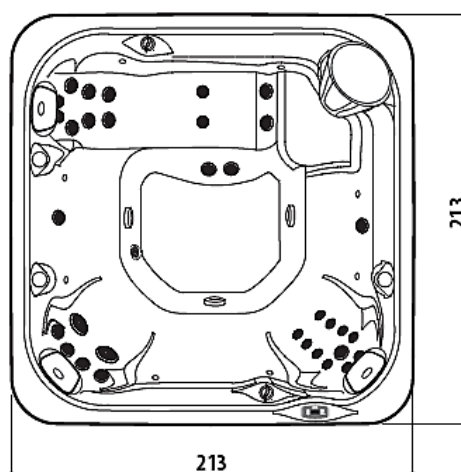

J-235™ - OFERTĂ ȘI SPECIFICAȚII TEHNICE

<https://www.jacuzzi.com/en-ro/J-235.html>

Dimensiuni
213 x 213 x 91 cm

Locuri	6
Șezlong	1
Greutate goală/plină	326 kg / 2066 kg
Volum	1230 litri
Jeturi cu finisaj din oțel inoxidabil	34
Air Control	2
Tetiere iluminate	3
Sistem de filtrare în 3 etape	✓
Sistem întreținere apă CLEARARRAY® Active Oxygen UV-C	✓
Filtru ProClassic™ 50 sq. Ft.	✓
Lumină LED multicoloră subacvatică	✓
Panou cu deschidere facilă	✓
Iluminare exterioară frontală cu LED alb	✓
Suporturi integrate pentru băuturi	✓
Panou de control LED	✓
Sistem SmartTub® compatibil	optional
Prelată ProLast™	negru