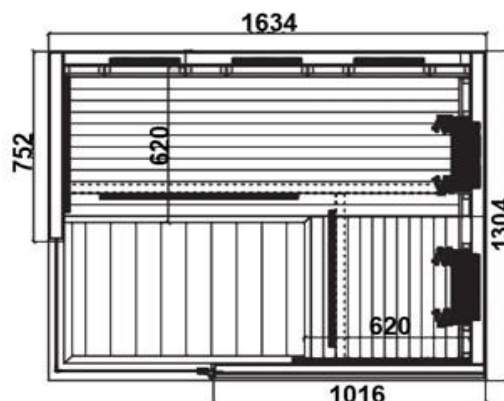

HIDROSTYLE

jacuzzi - sauna - spa

OFERTĂ SAUNĂ INFRAROȘU

INFRA 163 DREAM

Dimensiuni: 163 x 130 x 193 cm

Ofertă:

Saună infraroșu, 10 elemente de încălzire, putere totală 2710 W

Preț + TVA

Specificații și dotări incluse:

- Dimensiuni: 163 x 130 x 193 cm
- Locuri disponibile: 3
- Elemente de încălzire, 10 buc., putere totală 2710 W
- Conexiune priză: 230 V (monofazic)
- Panou IR amplasat pe latură în spatele banchetei: 5 x 300 W
- Element cu încălzire ceramic amplasat la perete lateral stânga și dreapta: 2 x 420 W
- Element de încălzire ceramic cu întrerupător dedicat On/Off instalat sub bancă: 2 x 200 W
- Element de încălzire al podelei: 1 x 70 Wați
- Panou de control modern cu control al intensității pentru toate elementele de încălzire pe 3 zone
- Interior și exterior din lemn de plop
- Structură cu pereți dubli din plăci din plop
- Pereți exteriori decorativi din lemn recuperat
- Spătar ergonomic
- Bănci adaptate anatomic pentru o ședere confortabilă
- Grilă de ventilație ajustabilă instalată în plafon
- Iluminare RGB amplasată pe spatele saunei cu selectare manuală sau automată a culorilor
- Lampă LED RGB integrată în tavan, cu telecomandă
- Sistem audio
- 2 difuzoare încastrate în tavan
- Fațadă din sticlă transparentă, grosime de 8 mm
- Mâner elegant cu interior din lemn și exterior din oțel inoxidabil