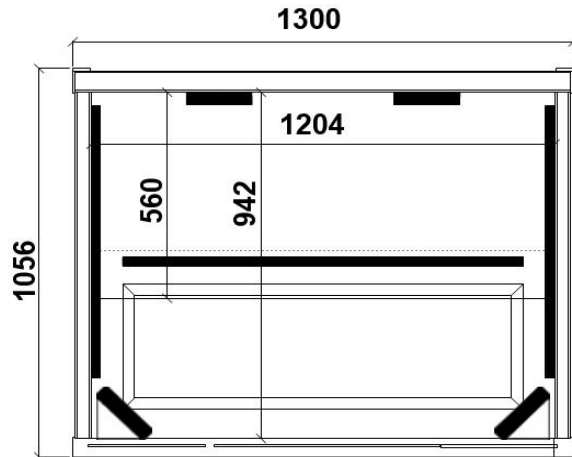

HIDROSTYLE

jacuzzi - sauna - spa

OFERTĂ SAUNĂ INFRAROȘU

INFRA 130

Dimensiuni: 130 x 105 x 190 cm

Ofertă:

	Preț + TVA		
	Hemlock	Hemlock cu exterior Alb	Cedru
Saună infraroșu, 8 elemente de încălzire, putere totală 2490 W	4.098 €	4.598 €	4.658 €
Discount	10%	10%	10%
Preț final saună	3.688 €	4.138 €	4.192 €
Opțional: montaj	500 €	500 €	500 €

Prețurile sunt exprimate în Euro și se adaugă 19% TVA

Specificații și dotări incluse:

- Dimensiuni: 130 x 105 x 190 cm
- Locuri disponibile: 2
- Elemente de încălzire, 8 buc., putere totală 2490 W
- Conexiune priză: 230 V (monofazic)
- Panou IR amplasat pe latură în spatele banchetei: 2 x 300 W
- Panouri IR amplasate frontal stânga și dreapta: 2 x 350 W
- Element cu încălzire ceramic amplasat la perete lateral stânga și dreapta: 2 x 460 W
- Element de încălzire ceramic cu întrerupător dedicat On/Off instalat sub bancă: 1 x 200 W
- Element de încălzire al podelei: 1 x 70 W ați
- Panou de control modern cu control al intensității pentru toate elementele de încălzire pe 3 zone
- Interior și exterior din lemn de hemlock sau cedru
- Structură cu pereți dubli din plăci din lemn masiv
- Spătar ergonomic
- Bănci adaptate anatomic pentru o ședere confortabilă
- Grilă de ventilație ajustabilă instalată în plafon
- Iluminare RGB amplasată pe spatele saunei cu selectare manuală sau automată a culorilor
- Lampă LED RGB integrată în tavan, cu telecomandă
- Sistem audio cu radio, USB și Bluetooth
- 2 difuzoare încastrate în tavan
- Fațadă din sticlă transparentă, grosime de 8 mm
- Mâner elegant cu interior din lemn și exterior din oțel inoxidabil