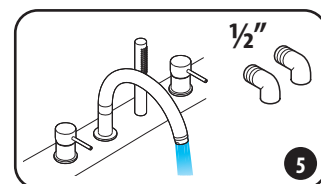

~ 57 kg

~ 215 kg/m<sup>2</sup>

**3b**: SOLO con questo lato della vasca contro il muro / **3b**: ONLY with this side of the tub against the wall  
**3b**: UNIQUEMENT avec ce côté de la baignoire contre le mur / **3b**: NUR mit dieser Seite der Wanne an der Wand  
**3b**: SOLO con este lado de la bañera contra la pared / **3b**: ТОЛЬКО этой стороной ванны к стене

SX

cm

DX

cm

**ESEMPIO**: lato schienale a muro  
**EXAMPLE**: backrest against wall  
**EXEMPLE**: dossier mural  
**BEISPIEL**: Rückwand mauerseitig  
**EJEMPLO**: respaldo en el lado del muro  
**ПРИМЕР**: со спинкой к стене