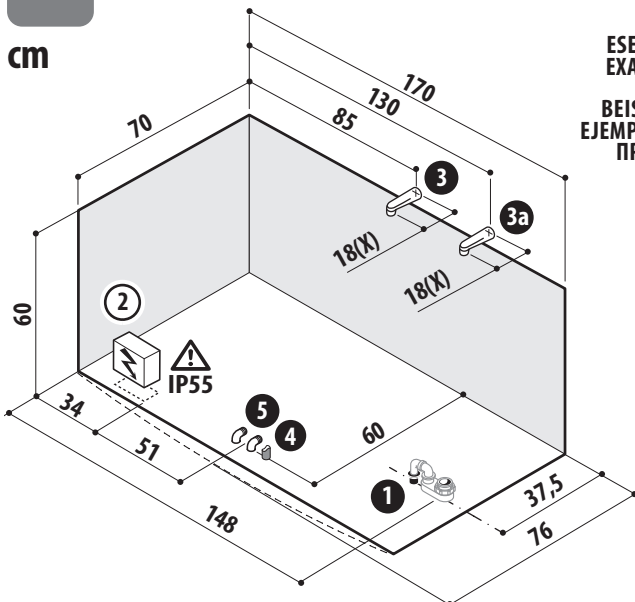

CARATTERISTICHE • SPECIFICATIONS • CARACTERISTIQUES  
ANGABEN • CARACTERISTICAS • ХАРАКТЕРИСТИКИ

THE ESSENTIALS

**VERSA**  
170X70

~ 200 l

~ 150 l

220-240 V  
50/60 Hz  
3,5 A - 0,7 kW

180x90x74 cm  
~ 85 kg

~ 57 kg

~ 215 kg/m<sup>2</sup>

**3b**: SOLO con questo lato della vasca contro il muro / **3b**: ONLY with this side of the tub against the wall  
**3b**: UNIQUEMENT avec ce côté de la baignoire contre le mur / **3b**: NUR mit dieser Seite der Wanne an der Wand  
**3b**: SOLO con este lado de la bañera contra la pared / **3b**: ТОЛЬКО этой стороной ванны к стене

SX

cm

DX

cm

**ESEMPIO**: lato schienale a muro  
**EXAMPLE**: backrest against wall  
**EXEMPLE**: dossier mural  
**BEISPIEL**: Rückwand mauerseitig  
**EJEMPLO**: respaldo en el lado del muro  
**ПРИМЕР**: со спинкой к стене

I disegni riportati non sono in scala / The show drawings are not scaled / Les dessins reportés ne sont pas à l'échelle  
Die Zeichnungen sind nicht im Maßstab / Los dibujos representados no son en escala / Рисунки приведены не в масштабе