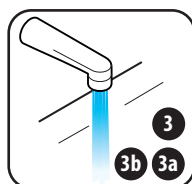

~ 57 kg

~ 215 kg/m<sup>2</sup>

**3b**: SOLO con questo lato della vasca contro il muro / **3b**: ONLY with this side of the tub against the wall  
**3b**: UNIQUEMENT avec ce côté de la baignoire contre le mur / **3b**: NUR mit dieser Seite der Wanne an der Wand  
**3b**: SOLO con este lado de la bañera contra la pared / **3b**: ТОЛЬКО этой стороной ванны к стене

SX

cm

DX

cm

**ESEMPIO**: lato schienale a muro  
**EXAMPLE**: backrest against wall  
**EXEMPLE**: dossier mural  
**BEISPIEL**: Rückwand mauerseitig  
**EJEMPLO**: respaldo en el lado del muro  
**ПРИМЕР**: со спинкой к стене