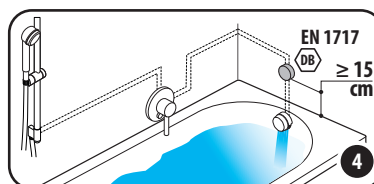

~ 57 kg

~ 215 kg/m<sup>2</sup>

**3b**: SOLO con questo lato della vasca contro il muro / **3b**: ONLY with this side of the tub against the wall  
**3b**: UNIQUEMENT avec ce côté de la baignoire contre le mur / **3b**: NUR mit dieser Seite der Wanne an der Wand  
**3b**: SOLO con este lado de la bañera contra la pared / **3b**: ТОЛЬКО этой стороной ванны к стене

SX

cm

DX

cm

**ESEMPIO**: lato schienale a muro  
**EXAMPLE**: backrest against wall  
**EXEMPLE**: dossier mural  
**BEISPIEL**: Rückwand mauerseitig  
**EJEMPLO**: respaldo en el lado del muro  
**ПРИМЕР**: со спинкой к стене

I disegni riportati non sono in scala / The show drawings are not scaled / Les dessins reportés ne sont pas à l'échelle  
Die Zeichnungen sind nicht im Maßstab / Los dibujos representados no son en escala / Рисунки приведены не в масштабе