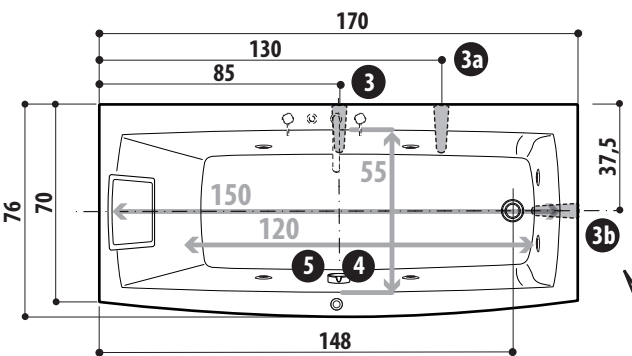

CARATTERISTICHE • SPECIFICATIONS • CARACTERISTIQUES  
ANGABEN • CARACTERISTICAS • ХАРАКТЕРИСТИКИ

THE ESSENTIALS

**VERSA**  
170X70

~ 200 l

~ 150 l

220-240 V  
50/60 Hz  
3,5 A - 0,7 kW

180x90x74 cm  
~ 85 kg

~ 57 kg

~ 215 kg/m<sup>2</sup>

**3b**: SOLO con questo lato della vasca contro il muro / **3b**: ONLY with this side of the tub against the wall  
**3b**: UNIQUEMENT avec ce côté de la baignoire contre le mur / **3b**: NUR mit dieser Seite der Wanne an der Wand  
**3b**: SOLO con este lado de la bañera contra la pared / **3b**: ТОЛЬКО этой стороной ванны к стене

SX

cm

DX

cm

**ESEMPIO**: lato schienale a muro  
**EXAMPLE**: backrest against wall  
**EXEMPLE**: dossier mural  
**BEISPIEL**: Rückwand mauerseitig  
**EJEMPLO**: respaldo en el lado del muro  
**ПРИМЕР**: со спинкой к стене