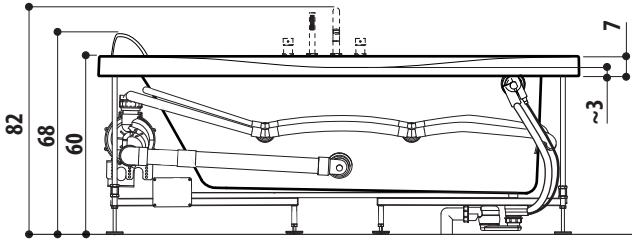

CARATTERISTICHE • SPECIFICATIONS • CARACTERISTIQUES  
ANGABEN • CARACTERISTICAS • ХАРАКТЕРИСТИКИ

THE ESSENTIALS

**VERSA**  
170X70

~ 200 l

~ 150 l

220-240 V  
50/60 Hz  
3,5 A - 0,7 kW

180x90x74 cm  
~ 85 kg

~ 57 kg

~ 215 kg/m<sup>2</sup>

**3b**: SOLO con questo lato della vasca contro il muro / **3b**: ONLY with this side of the tub against the wall  
**3b**: UNIQUEMENT avec ce côté de la baignoire contre le mur / **3b**: NUR mit dieser Seite der Wanne an der Wand  
**3b**: SOLO con este lado de la bañera contra la pared / **3b**: ТОЛЬКО этой стороной ванны к стене

SX

cm

DX

cm

**ESEMPIO**: lato schienale a muro  
**EXAMPLE**: backrest against wall  
**EXEMPLE**: dossier mural  
**BEISPIEL**: Rückwand mauerseitig  
**EJEMPLO**: respaldo en el lado del muro  
**ПРИМЕР**: со спинкой к стене