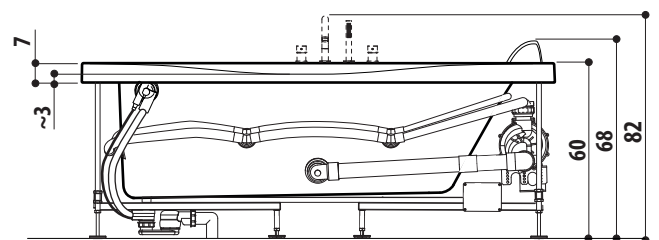

CARATTERISTICHE • SPECIFICATIONS • CARACTERISTIQUES  
ANGABEN • CARACTERISTICAS • ХАРАКТЕРИСТИКИ

THE ESSENTIALS

**VERSA**  
170X70

~ 200 l

~ 150 l

220-240 V  
50/60 Hz  
3,5 A - 0,7 kW

180x90x74 cm  
~ 85 kg

~ 57 kg

~ 215 kg/m<sup>2</sup>

**3b**: SOLO con questo lato della vasca contro il muro / **3b**: ONLY with this side of the tub against the wall  
**3b**: UNIQUEMENT avec ce côté de la baignoire contre le mur / **3b**: NUR mit dieser Seite der Wanne an der Wand  
**3b**: SOLO con este lado de la bañera contra la pared / **3b**: ТОЛЬКО этой стороной ванны к стене

SX

cm

DX

cm

**ESEMPIO**: lato schienale a muro  
**EXAMPLE**: backrest against wall  
**EXEMPLE**: dossier mural  
**BEISPIEL**: Rückwand mauerseitig  
**EJEMPLO**: respaldo en el lado del muro  
**ПРИМЕР**: со спинкой к стене