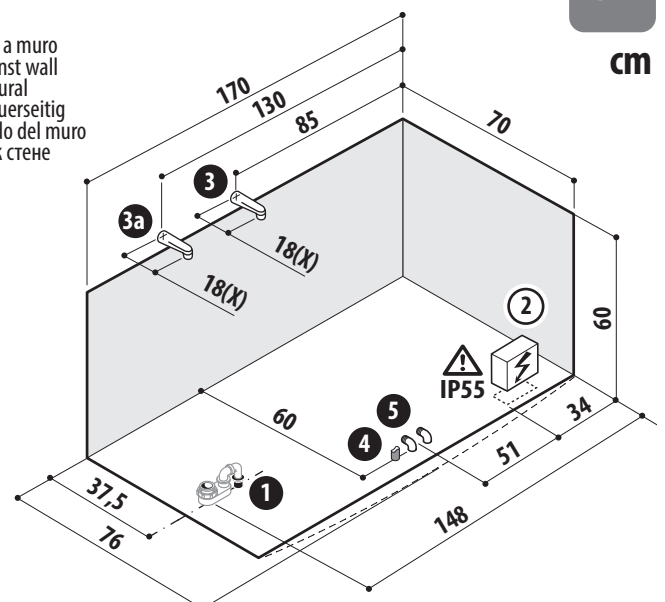

~ 57 kg

~ 215 kg/m<sup>2</sup>

**3b**: SOLO con questo lato della vasca contro il muro / **3b**: ONLY with this side of the tub against the wall  
**3b**: UNIQUEMENT avec ce côté de la baignoire contre le mur / **3b**: NUR mit dieser Seite der Wanne an der Wand  
**3b**: SOLO con este lado de la bañera contra la pared / **3b**: ТОЛЬКО этой стороной ванны к стене

SX

cm

DX

cm

**ESEMPIO**: lato schienale a muro  
**EXAMPLE**: backrest against wall  
**EXEMPLE**: dossier mural  
**BEISPIEL**: Rückwand mauerseitig  
**EJEMPLO**: respaldo en el lado del muro  
**ПРИМЕР**: со спинкой к стене

I disegni riportati non sono in scala / The show drawings are not scaled / Les dessins reportés ne sont pas à l'échelle  
Die Zeichnungen sind nicht im Maßstab / Los dibujos representados no son en escala / Рисунки приведены не в масштабе