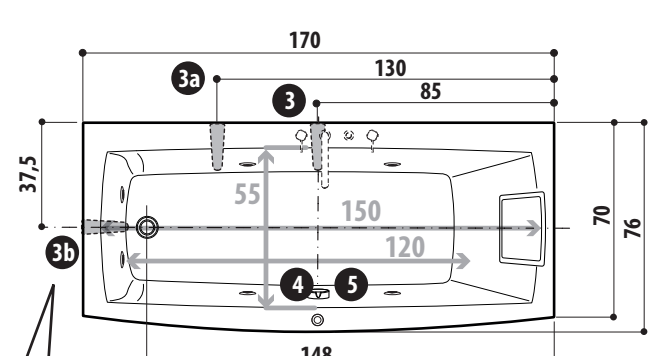

CARATTERISTICHE • SPECIFICATIONS • CARACTERISTIQUES  
ANGABEN • CARACTERISTICAS • ХАРАКТЕРИСТИКИ

THE ESSENTIALS

**VERSA**  
170X70

~ 200 l

~ 150 l

220-240 V  
50/60 Hz  
3,5 A - 0,7 kW

180x90x74 cm  
~ 85 kg

~ 57 kg

~ 215 kg/m<sup>2</sup>

**3b**: SOLO con questo lato della vasca contro il muro / **3b**: ONLY with this side of the tub against the wall  
**3b**: UNIQUEMENT avec ce côté de la baignoire contre le mur / **3b**: NUR mit dieser Seite der Wanne an der Wand  
**3b**: SOLO con este lado de la bañera contra la pared / **3b**: ТОЛЬКО этой стороной ванны к стене

SX

cm

DX

cm

**ESEMPIO**: lato schienale a muro  
**EXAMPLE**: backrest against wall  
**EXEMPLE**: dossier mural  
**BEISPIEL**: Rückwand mauerseitig  
**EJEMPLO**: respaldo en el lado del muro  
**ПРИМЕР**: со спинкой к стене