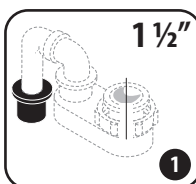

~ 57 kg

~ 215 kg/m<sup>2</sup>

**3b**: SOLO con questo lato della vasca contro il muro / **3b**: ONLY with this side of the tub against the wall  
**3b**: UNIQUEMENT avec ce côté de la baignoire contre le mur / **3b**: NUR mit dieser Seite der Wanne an der Wand  
**3b**: SOLO con este lado de la bañera contra la pared / **3b**: ТОЛЬКО этой стороной ванны к стене

SX

cm

DX

cm

**ESEMPIO**: lato schienale a muro  
**EXAMPLE**: backrest against wall  
**EXEMPLE**: dossier mural  
**BEISPIEL**: Rückwand mauerseitig  
**EJEMPLO**: respaldo en el lado del muro  
**ПРИМЕР**: со спинкой к стене

I disegni riportati non sono in scala / The show drawings are not scaled / Les dessins reportés ne sont pas à l'échelle  
Die Zeichnungen sind nicht im Maßstab / Los dibujos representados no son en escala / Рисунки приведены не в масштабе