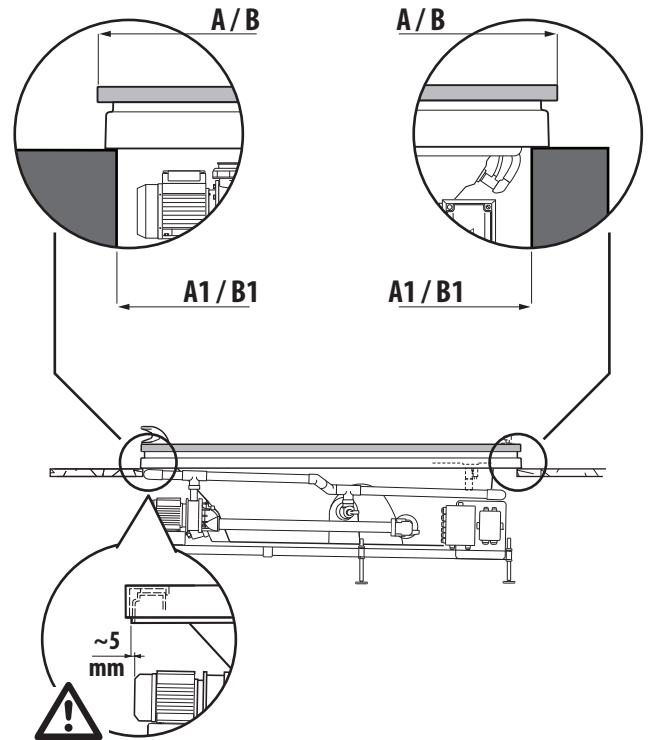

CARATTERISTICHE • SPECIFICATIONS • CARACTERISTIQUES
ANGABEN • CARACTERISTICAS • ХАРАКТЕРИСТИКИ

~ 355 l

~ 275 l

220-240 V
50/60 Hz
6 A
1,2 kW

190x100x81 cm
~ 130 kg

~ 100 kg

~ 280 kg/m²

AURA UNO
WOOD

cm

Quote incasso / Built-in dimensions
Cotes encastrement / Einbaumasse
Medidas encastre / РАЗМЕРЫ УГЛУБЛЕНИЯ

- I disegni riportati non sono in scala
- The show drawings are not scaled
- Les dessins reportés ne sont pas à l'échelle
- Die Zeichnungen sind nicht im Maßstab
- Los dibujos representados no son en escala
- Рисунки приведены не в масштабе