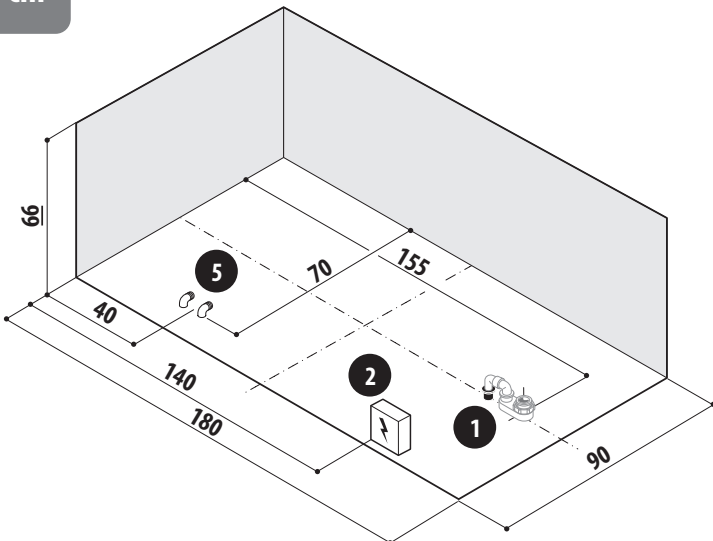

CARATTERISTICHE • SPECIFICATIONS • CARACTERISTIQUES
ANGABEN • CARACTERISTICAS • ХАРАКТЕРИСТИКИ

~ 355 l

~ 275 l

220-240 V
50/60 Hz
6 A
1,2 kW

190x100x81 cm
~ 130 kg

~ 100 kg

~ 280 kg/m²

AURA UNO
WOOD

cm

Quote incasso / Built-in dimensions
Cotes encastrement / Einbaumasse
Medidas encastre / РАЗМЕРЫ УГЛУБЛЕНИЯ

- I disegni riportati non sono in scala
- The show drawings are not scaled
- Les dessins reportés ne sont pas à l'échelle
- Die Zeichnungen sind nicht im Maßstab
- Los dibujos representados no son en escala
- Рисунки приведены не в масштабе