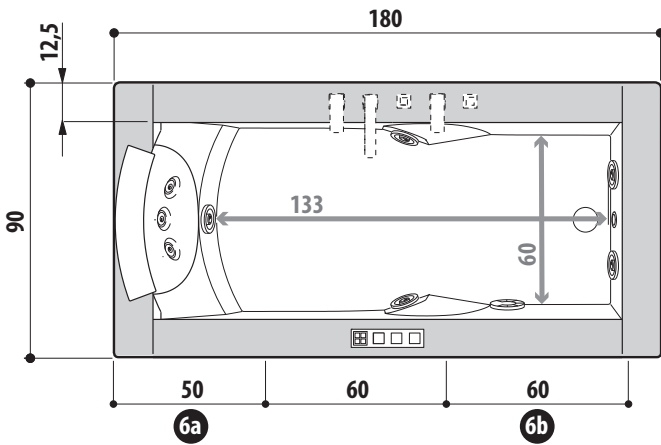

CARATTERISTICHE • SPECIFICATIONS • CARACTERISTIQUES
ANGABEN • CARACTERISTICAS • ХАРАКТЕРИСТИКИ

~ 355 l

~ 275 l

220-240 V
50/60 Hz
6 A
1,2 kW

190x100x81 cm
~ 130 kg

~ 100 kg

~ 280 kg/m²

AURA UNO
WOOD

cm

Quote incasso / Built-in dimensions
Cotes encastrement / Einbaumasse
Medidas encastre / РАЗМЕРЫ УГЛУБЛЕНИЯ

- I disegni riportati non sono in scala
- The show drawings are not scaled
- Les dessins reportés ne sont pas à l'échelle
- Die Zeichnungen sind nicht im Maßstab
- Los dibujos representados no son en escala
- Рисунки приведены не в масштабе