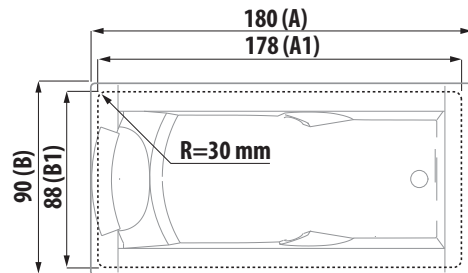

CARATTERISTICHE • SPECIFICATIONS • CARACTERISTIQUES
ANGABEN • CARACTERISTICAS • ХАРАКТЕРИСТИКИ

~ 355 l

~ 275 l

220-240 V
50/60 Hz
6 A
1,2 kW

190x100x81 cm
~ 130 kg

~ 100 kg

~ 280 kg/m²

AURA UNO
WOOD

cm

Quote incasso / Built-in dimensions
Cotes encastrement / Einbaumasse
Medidas encastre / РАЗМЕРЫ УГЛУБЛЕНИЯ

- I disegni riportati non sono in scala
- The show drawings are not scaled
- Les dessins reportés ne sont pas à l'échelle
- Die Zeichnungen sind nicht im Maßstab
- Los dibujos representados no son en escala
- Рисунки приведены не в масштабе