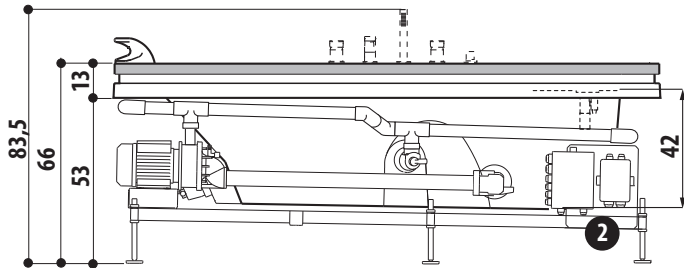

CARATTERISTICHE • SPECIFICATIONS • CARACTERISTIQUES
ANGABEN • CARACTERISTICAS • ХАРАКТЕРИСТИКИ

~ 355 l

~ 275 l

220-240 V
50/60 Hz
6 A
1,2 kW

190x100x81 cm
~ 130 kg

~ 100 kg

~ 280 kg/m²

AURA UNO
WOOD

cm

Quote incasso / Built-in dimensions
Cotes encastrement / Einbaumasse
Medidas encastre / РАЗМЕРЫ УГЛУБЛЕНИЯ

- I disegni riportati non sono in scala
- The show drawings are not scaled
- Les dessins reportés ne sont pas à l'échelle
- Die Zeichnungen sind nicht im Maßstab
- Los dibujos representados no son en escala
- Рисунки приведены не в масштабе