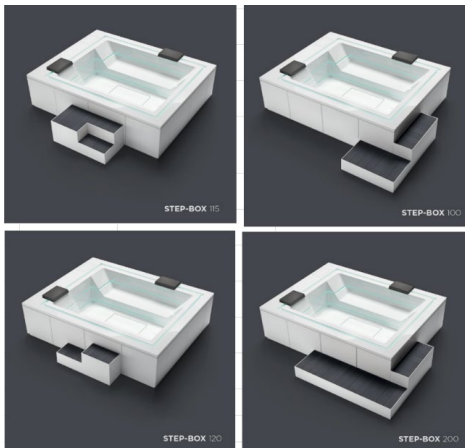

OFERTA jacuzzi, brand Tresse
SHADOW, Ghost Plus, 200 x 160 x 82 cm, 2 - 3 locuri

CARACTERISTICI SHADOW, GHOST PLUS

Dimensiuni: 200 x 160 x 82 cm (L x l x H)
Numar locuri: 2-3

- Volum apa: 1000 l
- Greutate goala / plina: 220 kg / 1220 kg
- Jeturi hidromasaj: 14
- Jeturi hidromasaj plus: 12
- Divertor de aer
- Skimer incastat
- Cromoterapie perimetrala cu led
- Sistem pentru recircularea apei cu 2 cartuse filtrante
- Încălzitor cu reglarea temperaturii: 3 Kw
- Perna mare 1 bucata
- Electric: 22A (220V) sau 3x16A (380V)
- Tensiune: 50 Hz
- Pompa hidromasaj 2.5 Hp pe 1 x 2 viteze

Prețul este dat in Euro si se adauga 19% TVA

Caracteristici SHADOW, 200 x 160 x 82 cm

JETURI INCASTRATE

Jeturile micro si sistemul de hidromasaj sunt pozitionate in interiorul zonei curbate, brevet al brandului Tresse, avand un design inovativ. Placerea hidromasajului se face simtita din toate pozitiile iar cromoterapia este distribuita de-alungul marginii jacuzzi-ului. Modelul detine sistemul Ghost System Plus avand jeturile amplasate pe doua nivele diferite!

SCARI

Scarile apartin dintr-o colectia de modele si pot avea diferite forme si dimensiuni. Sunt proiectate cu un design simplu, elegant si ofera un avantaj practic cu optiuni versatile de acces in jacuzzi. Sunt fabricate din fibra de sticla cu sipci din lemn pentru partea unde se calca efectiv

SHADOW, Tresse, Ghost Plus, dimensiuni 200 x 160 x 82 cm - fisa tehnica

M Pompe pe doua viteze
S valva pentru golire

POSSIBILITATI MONTARE: SUPRATERAN SAU INCASTRAT

SHADOW, Tresse, Ghost Plus, dimensiuni 200 x 160 x 82 cm - fisa tehnica