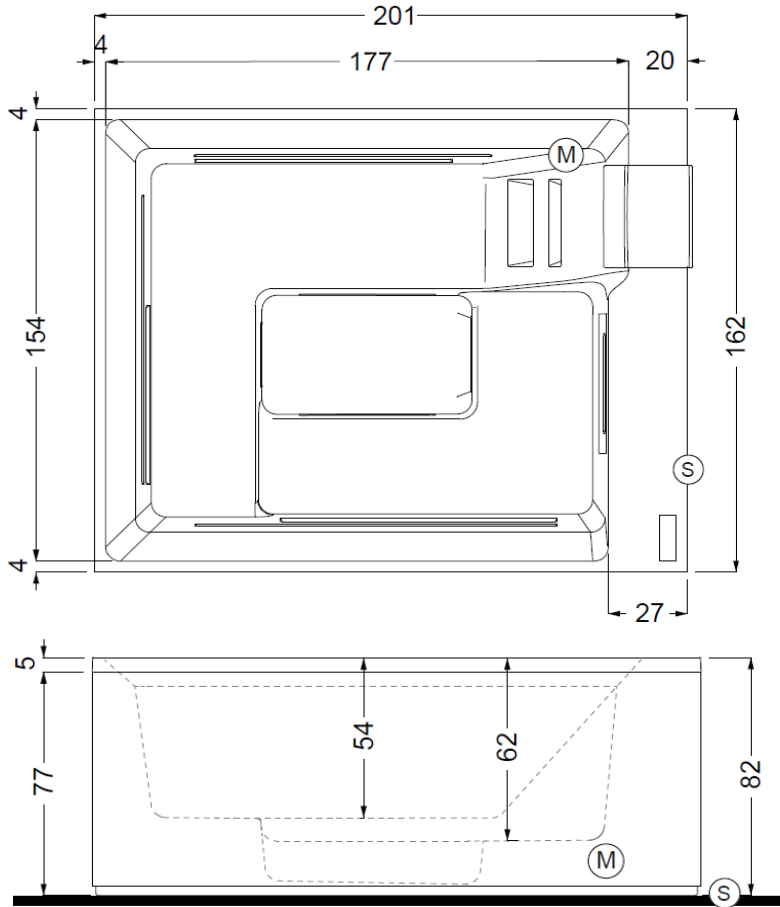

OFERTA jacuzzi, brand Tresse
SHADOW, Ghost Plus, 200 x 160 x 82 cm, 2 - 3 locuri

CARACTERISTICI SHADOW, GHOST PLUS

Dimensiuni: 200 x 160 x 82 cm (L x l x H)
Numar locuri: 2-3

- Volum apa: 1000 l
- Greutate goala / plina: 220 kg / 1220 kg
- Jeturi hidromasaj: 14
- Jeturi hidromasaj plus: 12
- Divertor de aer
- Skimer incastat
- Cromoterapie perimetrala cu led
- Sistem pentru recircularea apei cu 2 cartuse filtrante
- Încălzitor cu reglarea temperaturii: 3 Kw
- Perna mare 1 bucata
- Electric: 22A (220V) sau 3x16A (380V)
- Tensiune: 50 Hz
- Pompa hidromasaj 2.5 Hp pe 1 x 2 viteze

Prețul este dat in Euro si se adauga 19% TVA

Caracteristici SHADOW, 200 x 160 x 82 cm

JETURI INCASTRATE

Jeturile micro si sistemul de hidromasaj sunt pozitionate in interiorul zonei curbate, brevet al brandului Tresse, avand un design inovativ. Placerea hidromasajului se face simtita din toate pozitiile iar cromoterapia este distribuita de-alungul marginii jacuzzi-ului. Modelul detine sistemul Ghost System Plus avand jeturile amplasate pe doua nivele diferite!

SCARI

Scarile apartin dintr-o colectia de modele si pot avea diferite forme si dimensiuni. Sunt proiectate cu un design simplu, elegant si ofera un avantaj practic cu optiuni versatile de acces in jacuzzi. Sunt fabricate din fibra de sticla cu sipci din lemn pentru partea unde se calca efectiv

SHADOW, Tresse, Ghost Plus, dimensiuni 200 x 160 x 82 cm - fisa tehnica

M Pompe pe doua viteze
S valva pentru golire

POSSIBILITATI MONTARE: SUPRATERAN SAU INCASTRAT

SHADOW, Tresse, Ghost Plus, dimensiuni 200 x 160 x 82 cm - fisa tehnica