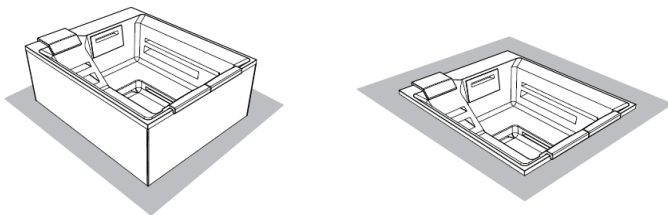

OFERTA jacuzzi, brand Tresse
SHADOW, Ghost Plus, 200 x 160 x 82 cm, 2 - 3 locuri

CARACTERISTICI SHADOW, GHOST PLUS

Dimensiuni: 200 x 160 x 82 cm (L x l x H)
Numar locuri: 2-3

- Volum apa: 1000 l
- Greutate goala / plina: 220 kg / 1220 kg
- Jeturi hidromasaj: 14
- Jeturi hidromasaj plus: 12
- Divertor de aer
- Skimer incastat
- Cromoterapie perimetrala cu led
- Sistem pentru recircularea apei cu 2 cartuse filtrante
- Încălzitor cu reglarea temperaturii: 3 Kw
- Perna mare 1 bucata
- Electric: 22A (220V) sau 3x16A (380V)
- Tensiune: 50 Hz
- Pompa hidromasaj 2.5 Hp pe 1 x 2 viteze

Prețul este dat in Euro si se adauga 19% TVA

Caracteristici SHADOW, 200 x 160 x 82 cm

JETURI INCASTRATE

Jeturile micro si sistemul de hidromasaj sunt pozitionate in interiorul zonei curbate, brevet al brandului Tresse, avand un design inovativ. Placerea hidromasajului se face simtita din toate pozitiile iar cromoterapia este distribuita de-alungul marginii jacuzzi-ului. Modelul detine sistemul Ghost System Plus avand jeturile amplasate pe doua nivele diferite!

SISTEM SUNET BIG BANG, by BOSE, Ø55x55H

- Sistem sunet Bose
- Amplificator
- Bluetooth
- Cromoterapie in ton cu nuanțele jacuzzi-ului existenta atat la partea de baza sau la cea superioara. Sistemul poate fi amplasat in exterior

SHADOW, Tresse, Ghost Plus, dimensiuni 200 x 160 x 82 cm - fisa tehnica

M Pompe pe doua viteze
S valva pentru golire

POSSIBILITATI MONTARE: SUPRATERAN SAU INCASTRAT

SHADOW, Tresse, Ghost Plus, dimensiuni 200 x 160 x 82 cm - fisa tehnica