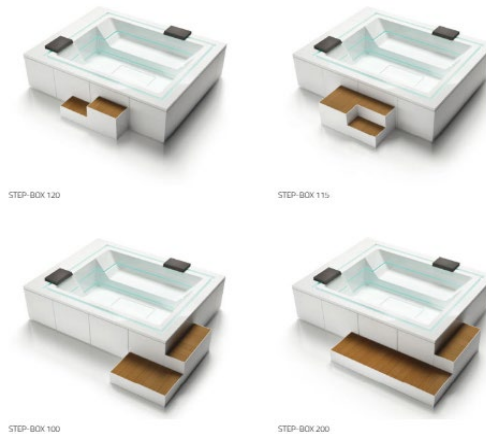

OFERTA jacuzzi, brand Tresse
SHADOW, Ghost Plus, 200 x 160 x 82 cm, 2 - 3 locuri

CARACTERISTICI SHADOW, GHOST PLUS

Dimensiuni: 200 x 160 x 82 cm (L x l x H)
Numar locuri: 2-3

- Volum apa: 1000 l
- Greutate goala / plina: 220 kg / 1220 kg
- Jeturi hidromasaj: 14
- Jeturi hidromasaj plus: 12
- Divertor de aer
- Skimer incastat
- Cromoterapie perimetrala cu led
- Sistem pentru recircularea apei cu 2 cartuse filtrante
- Încălzitor cu reglarea temperaturii: 3 Kw
- Perna mare 1 bucata
- Electric: 22A (220V) sau 3x16A (380V)
- Tensiune: 50 Hz
- Pompa hidromasaj 2.5 Hp pe 1 x 2 viteze

Prețul este dat in Euro si se adauga 19% TVA

Caracteristici SHADOW, 200 x 160 x 82 cm

JETURI INCASTRATE

Jeturile micro si sistemul de hidromasaj sunt pozitionate in interiorul zonei curbate, brevet al brandului Tresse, avand un design inovativ. Placerea hidromasajului se face simtita din toate pozitiile iar cromoterapia este distribuita de-alungul marginii jacuzzi-ului. Modelul detine sistemul Ghost System Plus avand jeturile amplasate pe doua nivele diferite!

SCARI

Scarile apartin dintr-o colectia de modele si pot avea diferite forme si dimensiuni. Sunt proiectate cu un design simplu, elegant si ofera un avantaj practic cu optiuni versatile de acces in jacuzzi. Sunt fabricate din fibra de sticla cu sipci din lemn pentru partea unde se calca efectiv

SHADOW, Tresse, Ghost Plus, dimensiuni 200 x 160 x 82 cm - fisa tehnica

M Pompe pe doua viteze
S valva pentru golire

POSSIBILITATI MONTARE: SUPRATERAN SAU INCASTRAT

SHADOW, Tresse, Ghost Plus, dimensiuni 200 x 160 x 82 cm - fisa tehnica