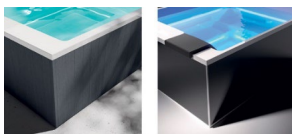

PANOU EXTERIOR: NEGRE (HPL), LEMN (ABS), ALBE