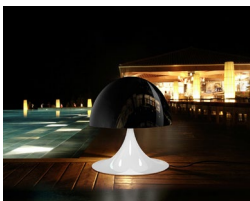

OFERTA jacuzzi, brand Tresse
SHADOW, Ghost Plus, 200 x 160 x 82 cm, 2 - 3 locuri

CARACTERISTICI SHADOW, GHOST PLUS

Dimensiuni: 200 x 160 x 82 cm (L x l x H)
Numar locuri: 2-3

- Volum apa: 1000 l
- Greutate goala / plina: 220 kg / 1220 kg
- Jeturi hidromasaj: 14
- Jeturi hidromasaj plus: 12
- Divertor de aer
- Skimer incastat
- Cromoterapie perimetrala cu led
- Sistem pentru recircularea apei cu 2 cartuse filtrante
- Încălzitor cu reglarea temperaturii: 3 Kw
- Perna mare 1 bucata
- Electric: 22A (220V) sau 3x16A (380V)
- Tensiune: 50 Hz
- Pompa hidromasaj 2.5 Hp pe 1 x 2 viteze

Prețul este dat in Euro si se adauga 19% TVA

Caracteristici SHADOW, 200 x 160 x 82 cm

JETURI INCASTRATE

Jeturile micro si sistemul de hidromasaj sunt pozitionate in interiorul zonei curbate, brevet al brandului Tresse, avand un design inovativ. Placerea hidromasajului se face simtita din toate pozitiile iar cromoterapia este distribuita de-alungul marginii jacuzzi-ului. Modelul detine sistemul Ghost System Plus avand jeturile amplasate pe doua nivele diferite!

SCARI

Scarile apartin dintr-o colectia de modele si pot avea diferite forme si dimensiuni. Sunt proiectate cu un design simplu, elegant si ofera un avantaj practic cu optiuni versatile de acces in jacuzzi. Sunt fabricate din fibra de sticla cu sipci din lemn pentru partea unde se calca efectiv

SISTEM SUNET BIG BANG, by BOSE, Ø55x55H

- Sistem sunet Bose
- Amplificator
- Bluetooth
- Cromoterapie in ton cu nuanțele jacuzzi-ului existenta atat la partea de baza sau la cea superioara. Sistemul poate fi amplasat in exterior