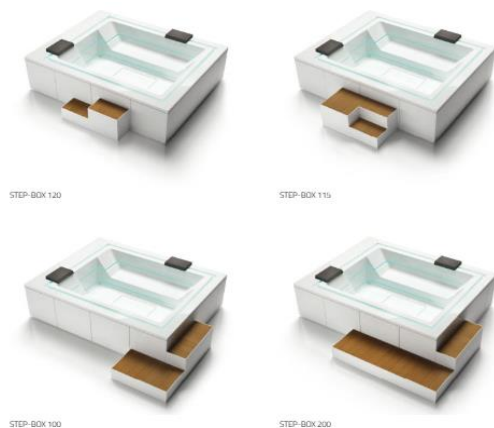

OFERTA jacuzzi, brand Tresse

REST SPA, Ghost System, 240 x 195 x 85 cm, 4-6 locuri

CARACTERISTICI REST SPA:

Dimensiuni: 240 x 195 x 85 cm (L x l x H)
Numar de locuri: 4-6

- Volum apa: 2000 l
- Greutate goala / plina: 200 kg / 2200 kg
- Jeturi Whirpool: 24
- Sistem jeturi perimetrare - Ghost System
- Scurgere automata asistată electronic
- Umplere automată mascată
- Senzor de nivel
- Filtrare cu filtru cu nisip
- Încălzitor cu reglarea temperaturii: 3kw
- Electric: 220V, 22A sau 380V, 3x16A, 50Hz
- Pompa hidromasaj 3 Hp (2.2 kw)
- Pompa recirculare: 0.16 Hp (115w)

Prețul este dat in Euro si se adauga 19% TVA

HIDROSTYLE

jacuzzi - sauna - spa

CARACTERISITICI SI OPTIUNI ALE MODELULUI:

JETURI INCASTRATE

Jeturile micro si sistemul de hidromasaj sunt pozitionate in interiorul zonei curbate, brevet al brandului Tresse, avand un design inovativ. Placerea hidromasajului se face simtita din toate pozitiile iar cromoterapia este

PANOU EXTERIOR: VTR (FIBRA STICLA) SAU LEMN (ABS)

SCARI

Scarile apartin dintr-o colectia de modele si pot avea diferite forme si dimensiuni.

Sunt proiectate cu un design simplu, elegant si ofera un avantaj practic cu optiuni versatile de acces in jacuzzi. Sunt fabricate din fibra de sticla cu sipci din lemn pentru partea unde se calca efectiv