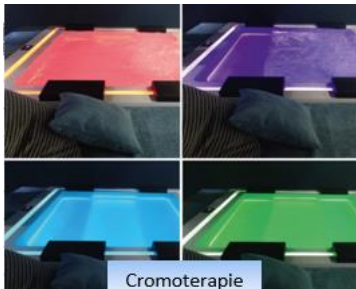

HIDROSTYLE

jacuzzi - sauna - spa

CARACTERISITICI SI OPTIUNI ALE MODELULUI:

JETURI INCASTRATE

Jeturile micro si sistemul de hidromasaj sunt pozitionate in interiorul zonei curbate, brevet al brandului Tresse, avand un design inovativ. Placerea hidromasajului se face simtita din toate pozitiile iar cromoterapia este

HIDROMASAJ AER-APA

Bulele de aer sunt un beneficiu al hidromasajului cu un efect relaxant

CROMOTERAPIE:

O paleta de 10 culori contribuie la starea ta de relaxare: white, red, orange, light green, dark green, light blue, blue, light purple, purple, fuchsia