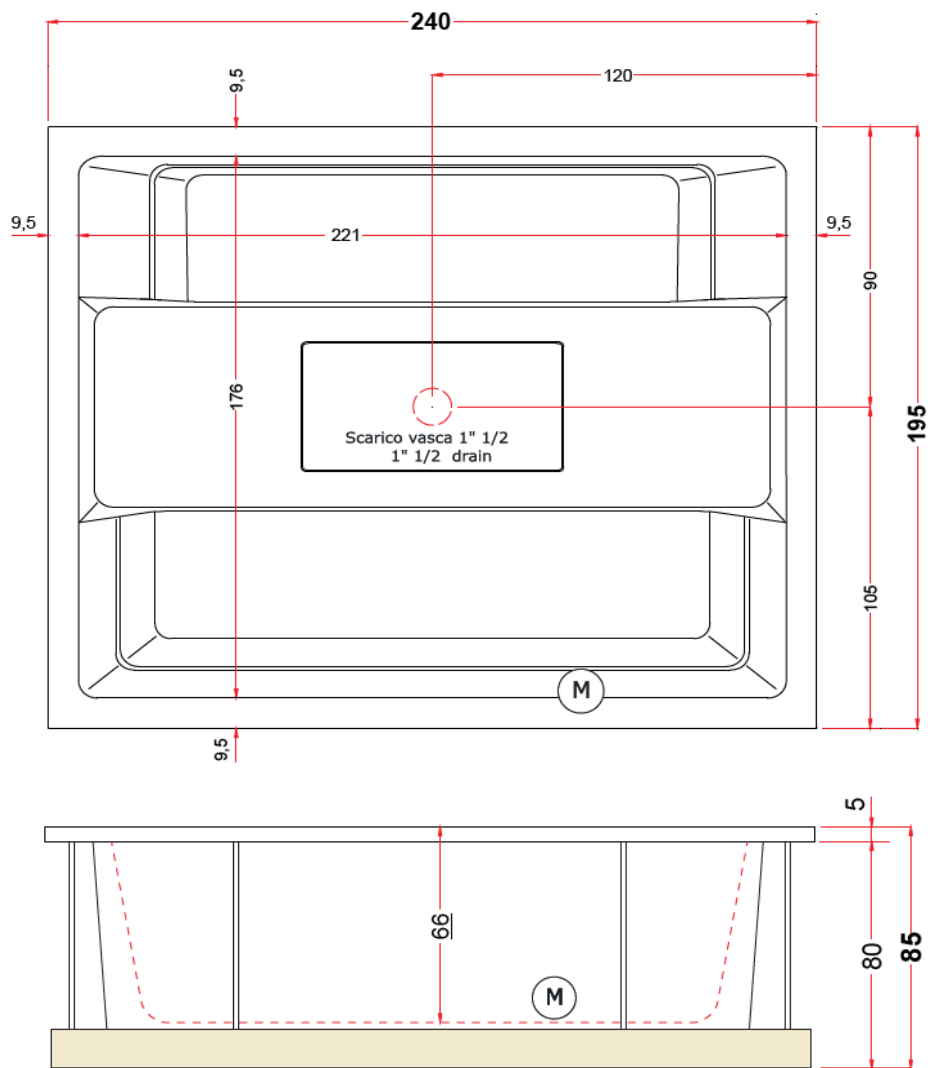

OFERTA jacuzzi, brand Tresse

REST SPA, Ghost System, 240 x 195 x 85 cm, 4-6 locuri

CARACTERISTICI REST SPA:

Dimensiuni: 240 x 195 x 85 cm (L x l x H)
Numar de locuri: 4-6

- Volum apa: 2000 l
- Greutate goala / plina: 200 kg / 2200 kg
- Jeturi Whirpool: 24
- Sistem jeturi perimetrare - Ghost System
- Scurgere automata asistată electronic
- Umplere automată mascată
- Senzor de nivel
- Filtrare cu filtru cu nisip
- Încălzitor cu reglarea temperaturii: 3kw
- Electric: 220V, 22A sau 380V, 3x16A, 50Hz
- Pompa hidromasaj 3 Hp (2.2 kw)
- Pompa recirculare: 0.16 Hp (115w)

PANOU EXTERIOR: VTR (FIBRA STICLA) SAU LEMN (ABS)

SCARI

Scarile apartin dintr-o colectia de modele si pot avea diferite forme si dimensiuni.

Sunt proiectate cu un design simplu, elegant si ofera un avantaj practic cu optiuni versatile de acces in jacuzzi. Sunt fabricate din fibra de sticla cu sipci din lemn pentru partea unde se calca efectiv

HIDROSTYLE

REST SPA, Ghost System, 240 x 195 x 85 cm scărită tehnică
jacuzzi - sauna - spa

CUVA MODELULUI

M - pompa de hidromasaj, motorul
1" 1/2 golire