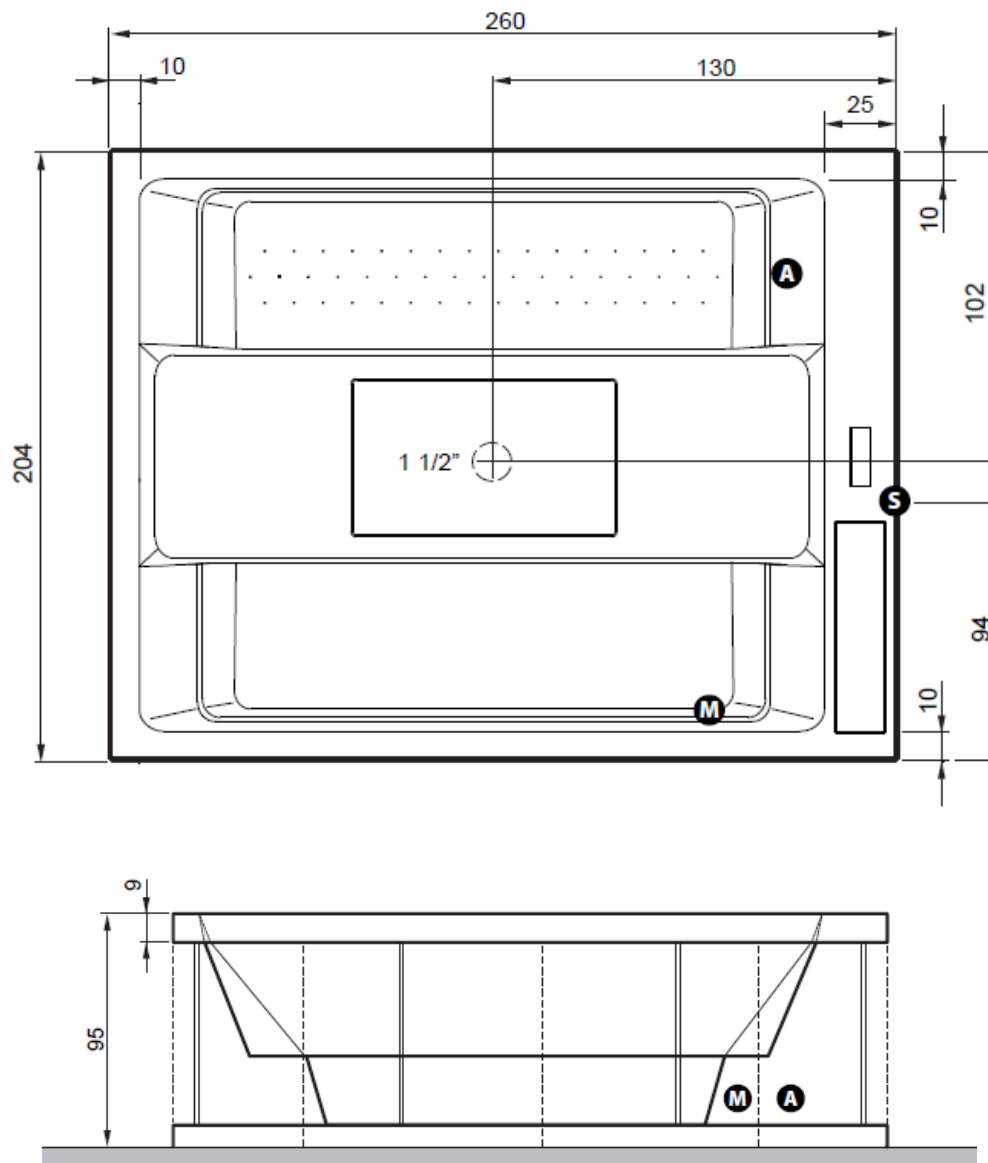

MAYA Ghost System Tresse 260 x 204 x 95 cm - echipare

- 1 - Pompa de recirculare
- 2 - Cartus filtru
- 3 - Incalzitor
- 4 - Ozonator
- 5 - Panou de control
- 6 - Leduri pentru cromoterapie perimetrala
- 7 - Perna
- 8 - Panou de control
- 9 - Hidromasaj Ghost System

CUVA MODELULUI

AMPLASARE: SUPRATERAN SAU INCASTRAT

MAYA Ghost System Treesse 260 x 204 x 95 - schita tehnica

M - pompa de hidromasaj
A - pompa jeturi aer
S - valva de golire, 1" 1/2 golire