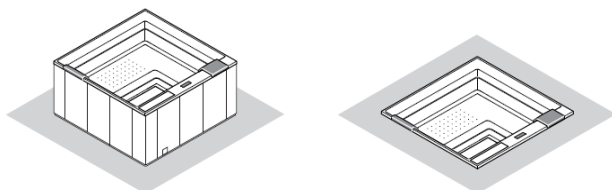

Cromoterapie

PANOU EXTERIOR: VTR (FIBRA STICLA) SAU LEMN (ABS)

STEP-BOX 120

STEP-BOX 115

STEP-BOX 100

STEP-BOX 200

SCARI

Scarile aparțin dintr-o colecția de modele și pot avea diferite forme și dimensiuni. Sunt proiectate cu un design simplu, elegant și oferă un avantaj practic cu opțiuni versatile de acces în jacuzzi. Sunt fabricate din fibra de sticlă cu șipci din lemn pentru partea unde se calca efectiv

PANOU CONTROL

- Hidromasaj 1
- Hidromasaj 2
- Jeturi Airpool
- Cromoterapie
- Ajustarea temperaturii

SISTEM SUNET BIG BANG, by BOSE, Ø55x55H

- Sistem sunet Bose
- Amplificator
- Bluetooth
- Cromoterapie în ton cu nuanțele jacuzzi-ului existentă atât la partea de bază cât și la cea superioară. Sistemul poate fi amplasat în exterior

MAYA Ghost System Tresse 260 x 204 x 95 cm - echipare

- 1 - Pompa de recirculare
- 2 - Cartus filtru
- 3 - Incalzitor
- 4 - Ozonator
- 5 - Panou de control
- 6 - Leduri pentru cromoterapie perimetrala
- 7 - Perna
- 8 - Panou de control
- 9 - Hidromasaj Ghost System

CUVA MODELULUI

AMPLASARE: SUPRATERAN SAU INCASTRAT

MAYA Ghost System Treesse 260 x 204 x 95 - schita tehnica

M - pompa de hidromasaj
A - pompa jeturi aer
S - valva de golire, 1" 1/2 golire