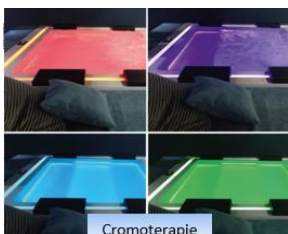

HIDROMASAJ AER-APA

Bulele de aer sunt un beneficiu al hidromasajului cu un efect relaxant

CROMOTERAPIE:

O paleta de 10 culori contribuie la starea ta de relaxare: white, red, orange, light green, dark green, light blue, blue, light purple, purple, fuchsia