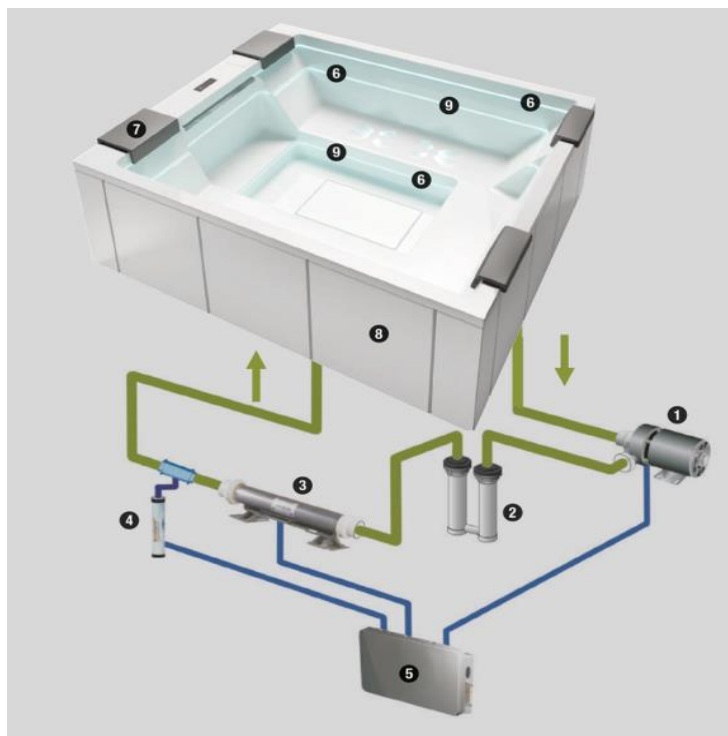

Prețul este dat in Euro si se adauga 19% TVA

CARACTERISITICI SI OPTIUNI ALE MODELULUI:

JETURI INCASTRATE

Design minimalist, cu Ghost System, perimetral, unic în lume. Doar panoul de comandă este vizibil, restul componentelor fiind mascate, pentru un confort sporit și o experiență unică. Tehnologia Ghost System este brevet al brandului Tresse, un design inovativ!

Cromoterapie

PANOU EXTERIOR: VTR (FIBRA STICLA) SAU LEMN (ABS)

STEP-BOX 120

STEP-BOX 115

STEP-BOX 100

STEP-BOX 200

SCARI

Scarile aparțin dintr-o colecția de modele și pot avea diferite forme și dimensiuni. Sunt proiectate cu un design simplu, elegant și oferă un avantaj practic cu opțiuni versatile de acces în jacuzzi. Sunt fabricate din fibra de sticlă cu șipci din lemn pentru partea unde se calca efectiv

PANOU CONTROL

- Hidromasaj 1
- Hidromasaj 2
- Jeturi Airpool
- Cromoterapie
- Ajustarea temperaturii

SISTEM SUNET BIG BANG, by BOSE, Ø55x55H

- Sistem sunet Bose
- Amplificator
- Bluetooth
- Cromoterapie în ton cu nuanțele jacuzzi-ului existentă atât la partea de bază cât și la cea superioară. Sistemul poate fi amplasat în exterior

MAYA Ghost System Tresse 260 x 204 x 95 cm - echipare

- 1 - Pompa de recirculare
- 2 - Cartus filtru
- 3 - Incalzitor
- 4 - Ozonator
- 5 - Panou de control
- 6 - Leduri pentru cromoterapie perimetrala
- 7 - Perna
- 8 - Panou de control
- 9 - Hidromasaj Ghost System