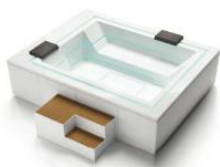

HIDROMASAJ AER-APA

Bulele de aer sunt un beneficiu al hidromasajului cu un efect relaxant

CROMOTERAPIE:

O paleta de 10 culori contribuie la starea ta de relaxare: white, red, orange, light green, dark green, light blue, blue, light purple, purple, fuchsia

Cromoterapie

PANOU EXTERIOR: VTR (FIBRA STICLA) SAU LEMN (ABS)

STEP-BOX 120

STEP-BOX 115

STEP-BOX 100

STEP-BOX 200

SCARI

Scarile aparțin dintr-o colecția de modele și pot avea diferite forme și dimensiuni. Sunt proiectate cu un design simplu, elegant și oferă un avantaj practic cu opțiuni versatile de acces în jacuzzi. Sunt fabricate din fibra de sticlă cu șipci din lemn pentru partea unde se calca efectiv