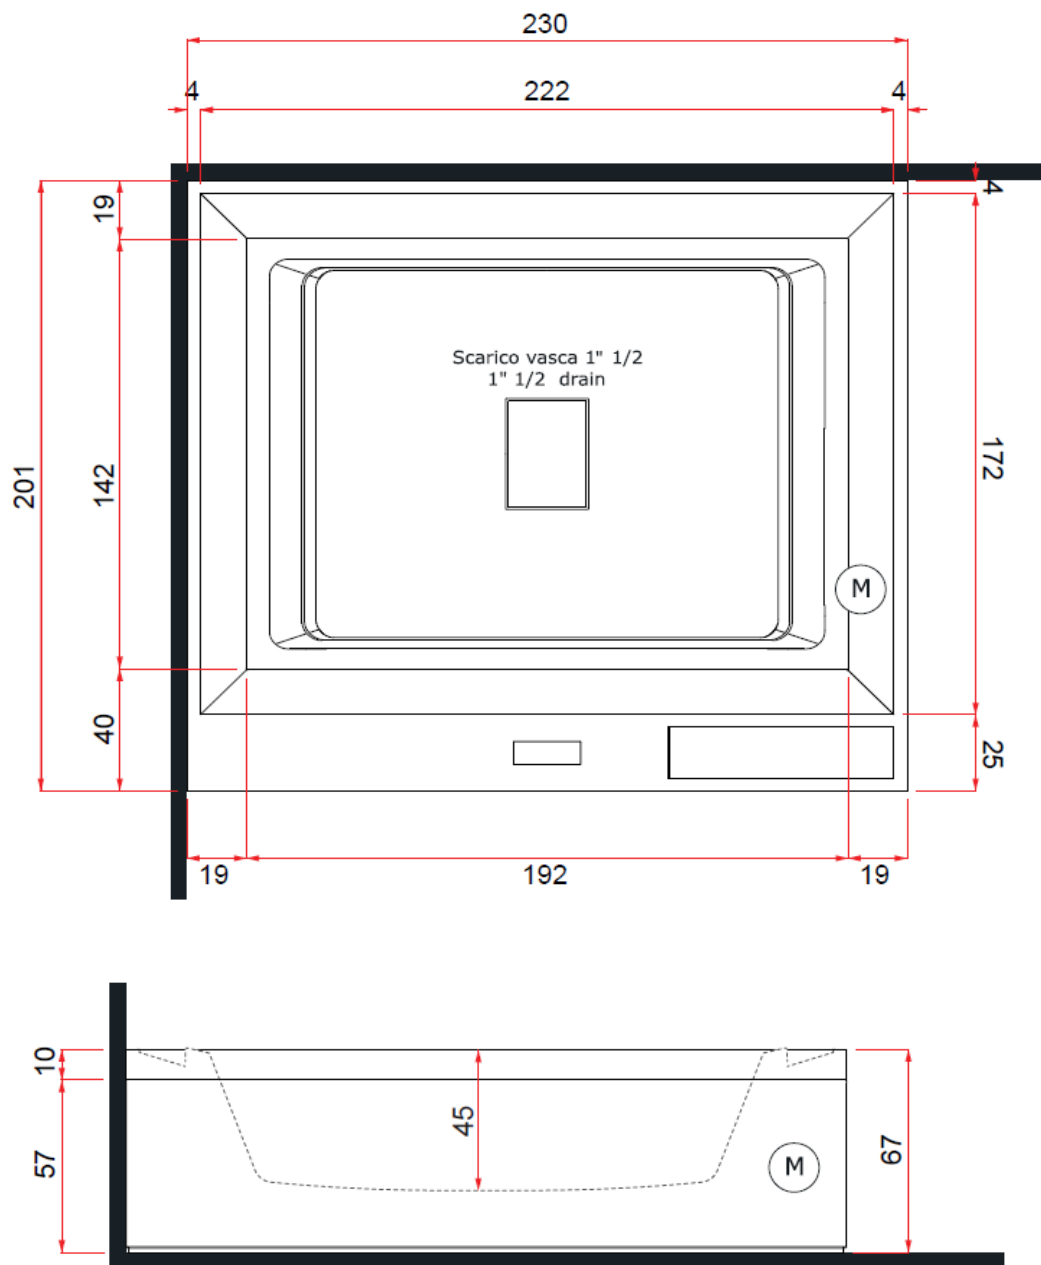

STEP:

<https://en.gruppotres.it/minipool/ghost/step-box.html>

HIDROSTYLE

jacuzzi - sauna - spa

FUSION ACTIVE 230, TREESSE, Ghost System, 230 x 200 x 67 cm - schita tehnica

M - Pompa de jeturi

Drain = golire

HIDROSTYLE

jacuzzi - sauna - spa

FUSION ACTIVE 230, TREESSE, Ghost System, 230 x 200 x 67 cm

POSIBILITATI MONTARE: SUPRATERAN SAU INCASTRAT

A *centrostanza
standalone*

B *centrostanza ad incasso
built-in standalone*