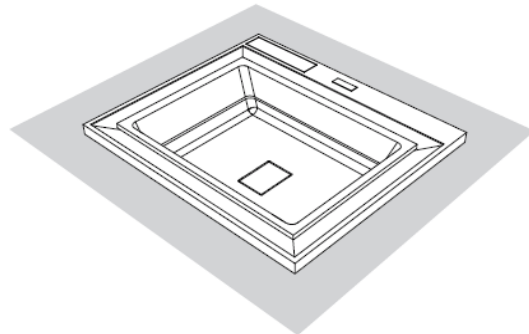

STEP:

<https://en.gruppotres.it/minipool/ghost/step-box.html>

HIDROSTYLE

jacuzzi - sauna - spa

FUSION ACTIVE 230, TREESSE, Ghost System, 230 x 200 x 67 cm - schita tehnica

M - Pompa de jeturi

Drain = golire

HIDROSTYLE

jacuzzi - sauna - spa

FUSION ACTIVE 230, TREESSE, Ghost System, 230 x 200 x 67 cm

POSIBILITATI MONTARE: SUPRATERAN SAU INCASTRAT

A *centrostanza
standalone*

B *centrostanza ad incasso
built-in standalone*