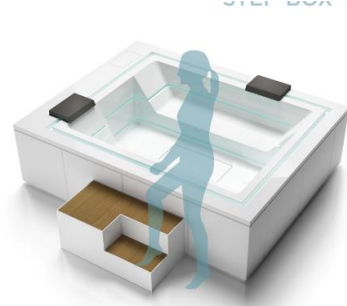

SISTEM JETURI PERIMETRAL

Placerea hidromasajului se face simțită din toate pozițiile iar cromoterapia este distribuită de-a lungul marginii jacuzzi-ului.

SCURGERE INVIZIBILĂ și GOLIRE AUTOMATĂ

Inovația cazii merge mai departe și în zona tehnică, valva de scurgere fiind și ea încadrată într-o zonă ce nu este vizibilă.

SISTEM SUNET BIG BANG, by BOSE, Ø55x55H

- Sistem sunet by Bose
- Amplificator
- Bluetooth
- Cromoterapie în ton cu nuanțele jacuzzi-ului existentă atât la partea de bază cât și la cea superioară. Sistemul poate fi amplasat în exterior

STEP:

<https://en.gruppotres.it/minipool/ghost/step-box.html>

HIDROSTYLE

jacuzzi - sauna - spa

FUSION ACTIVE 230, TREESSE, Ghost System, 230 x 200 x 67 cm - schita tehnica

M - Pompa de jeturi

Drain = golire