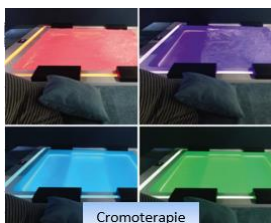

OPTIONALE INCLUSE:

- Panou VTR (fibra sticla)
- Cromoterapie perimetrală, 10 culori (white, red, orange, light green, dark green, light blue, blue, light purple, purple, fuchsia)

OPTIONALE NEINCLUSE:

- | | |
|---|---------|
| • Aspirator | 250 € |
| • Kit pentru mentenanta premium | 200 € |
| • Muzica Big Bang by BOSE, Ø 55 x 55H + Cromo | 2,900 € |
| • Step Box 115, 116 x 60 x 50, model drept | 1,700 € |
| • Filtru ce se inlocuieste | 50 € |
| • Prelată antracit | 1,400 € |

SISTEM JETURI PERIMETRAL

Placerea hidromasajului se face simțită din toate pozițiile iar cromoterapia este distribuită de-a lungul marginii jacuzzi-ului.

SCURGERE INVIZIBILĂ și GOLIRE AUTOMATĂ

Inovația cazii merge mai departe și în zona tehnică, valva de scurgere fiind și ea încadrată într-o zonă ce nu este vizibilă.