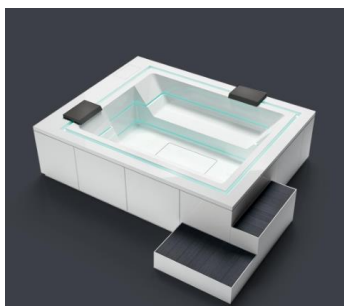

HIDROSTYLE

jacuzzi - sauna - spa

OFERTA jacuzzi, brand Treesse

FUSION ACTIVE 230, Ghost System, 230 x 200 x 67 cm, 2 locuri

CARACTERISTICI FUSION ACTIVE 230

Dimensiuni: 230 x 200 x 67 cm (LxlxH)

Locuri: 2

- Volum apa: 1000 l
- Greutate goala / plina: 250 kg / 1250 kg
- Jeturi Whirpool, Ghost System: 18
- Scurgere asistată electronic
- Umplere automată mascată
- Sistem dezinfectare ozon
- Cartus filtrant
- Încălzitor cu reglarea temperaturii: 3 Kw
- Senzor de nivel
- Sistem piscina infinity cu bazin tampon
- Electric: 220V, 22 A (380V la cerere)
- Pompa hidromasaj 1.8 Hp (1.35 kw)
- Pompa recirculare: 0.16 Hp (115w)

SISTEM JETURI PERIMETRAL

Placerea hidromasajului se face simțită din toate pozițiile iar cromoterapia este distribuită de-a lungul marginii jacuzzi-ului.

SCURGERE INVIZIBILĂ și GOLIRE AUTOMATĂ

Inovația cazii merge mai departe și în zona tehnică, valva de scurgere fiind și ea încadrată într-o zonă ce nu este vizibilă.

SISTEM SUNET BIG BANG, by BOSE, Ø55x55H

- Sistem sunet by Bose
- Amplificator
- Bluetooth
- Cromoterapie în ton cu nuanțele jacuzzi-ului existentă atât la partea de bază cât și la cea superioară. Sistemul poate fi amplasat în exterior

STEP:

<https://en.gruppotres.it/minipool/ghost/step-box.html>

HIDROSTYLE

jacuzzi - sauna - spa

FUSION ACTIVE 230, TREESSE, Ghost System, 230 x 200 x 67 cm - schita tehnica

M - Pompa de jeturi

Drain = golire