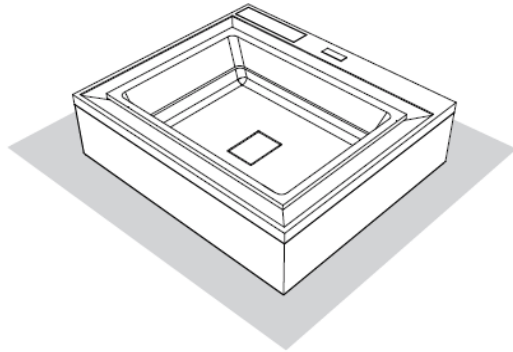

STEP:

<https://en.gruppotres.it/minipool/ghost/step-box.html>

HIDROSTYLE

jacuzzi - sauna - spa

FUSION ACTIVE 230, TREESSE, Ghost System, 230 x 200 x 67 cm - schita tehnica

M - Pompa de jeturi

Drain = golire

HIDROSTYLE

jacuzzi - sauna - spa

FUSION ACTIVE 230, TREESSE, Ghost System, 230 x 200 x 67 cm

POSIBILITATI MONTARE: SUPRATERAN SAU INCASTRAT

A *centrostanza
standalone*

B *centrostanza ad incasso
built-in standalone*